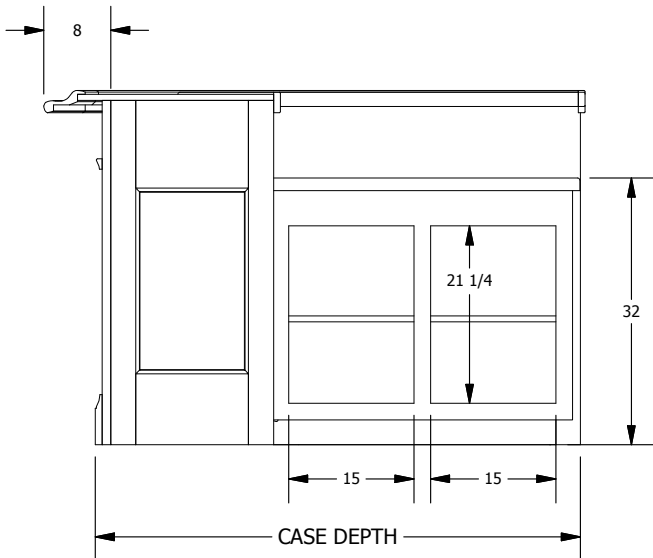

PART NUMBER	# OPTION BANKS	TOTAL LENGTH	Monroe			Nassau			Richmond		
			SHELF WIDTH	CASE WIDTH	CASE DEPTH	SHELF WIDTH	CASE WIDTH	CASE DEPTH	SHELF WIDTH	CASE WIDTH	CASE DEPTH
 B72D-(STYLE)-RET	2RET	72	8 5/8	57 5/8	63 5/8	8 5/8	56	62 11/16	8 5/8	59 3/4	62 3/4
B78D-(STYLE)-RET	2RET	78	14 5/8	63 5/8	63 5/8	14 5/8	62	62 11/16	14 5/8	65 3/4	62 3/4
B84D-(STYLE)-RET	2RET	84	20 5/8	69 5/8	63 5/8	20 5/8	68	62 11/16	20 5/8	71 3/4	62 3/4
 B90D-(STYLE)-RET	1+2RET	90	9 5/8	75 5/8	63 5/8	9 5/8	74	62 11/16	9 5/8	77 3/4	62 3/4
B96D-(STYLE)-RET	1+2RET	96	15 5/8	81 5/8	63 5/8	15 5/8	80	62 11/16	15 5/8	83 3/4	62 3/4
B102D-(STYLE)-RET	1+2RET	102	21 5/8	87 5/8	63 5/8	21 5/8	86	62 11/16	21 5/8	89 3/4	62 3/4
B108D-(STYLE)-RET	2+2RET	108	10 5/8	93 5/8	63 5/8	10 5/8	92	62 11/16	10 5/8	95 3/4	62 3/4
 B114D-(STYLE)-RET	2+2RET	114	16 5/8	99 5/8	63 5/8	16 5/8	98	62 11/16	16 5/8	101 3/4	62 3/4

ENTERTAINMENT FURNITURE

PROPRIETARY & CONFIDENTIAL

BYOB Std Flush Cut Return Bar

PRODUCT DATA SHEET

SHEET 1 OF 1

PART NUMBER	# OPTION BANKS	TOTAL LENGTH	Monroe			Nassau			Richmond		
			SHELF WIDTH	CASE WIDTH	CASE DEPTH	SHELF WIDTH	CASE WIDTH	CASE DEPTH	SHELF WIDTH	CASE WIDTH	CASE DEPTH
 B64S-(STYLE)-FRT	1+2RET	64	16 3/8	56 13/16	58 1/8	16 3/8	56	57 3/16	16 3/8	57 3/4	57 1/4
 B70S-(STYLE)-FRT	1+2RET	70	22 3/8	62 13/16	58 1/8	22 3/8	62	57 3/16	22 3/8	63 3/4	57 1/4
 B76S-(STYLE)-FRT	1+2RET	76	28 3/8	68 13/16	58 1/8	28 3/8	68	57 3/16	28 3/8	69 3/4	57 1/4
 B82S-(STYLE)-FRT	2+2RET	82	17 3/8	74 13/16	58 1/8	17 3/8	74	57 3/16	17 3/8	75 3/4	57 1/4
 B88S-(STYLE)-FRT	2+2RET	88	23 3/8	80 13/16	58 1/8	23 3/8	80	57 3/16	23 3/8	81 3/4	57 1/4
 B94S-(STYLE)-FRT	2+2RET	94	29 3/8	86 13/16	58 1/8	29 3/8	86	57 3/16	29 3/8	87 3/4	57 1/4
 B100S-(STYLE)-FRT	3+2RET	100	18 3/8	92 13/16	58 1/8	18 3/8	92	57 3/16	18 3/8	93 3/4	57 1/4
 B106S-(STYLE)-FRT	3+2RET	106	24 3/8	98 13/16	58 1/8	24 3/8	98	57 3/16	24 3/8	99 3/4	57 1/4