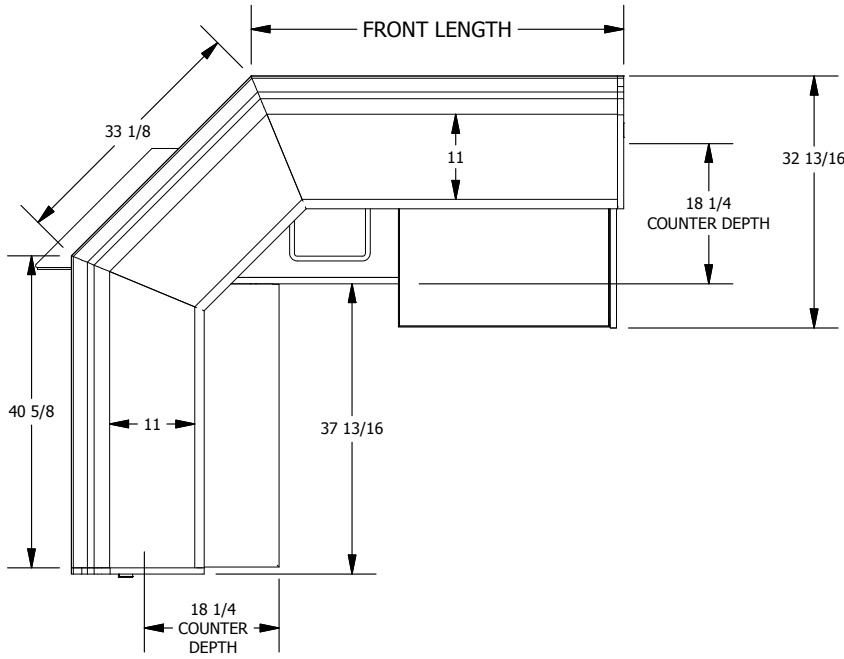

ENTERTAINMENT FURNITURE

PROPRIETARY & CONFIDENTIAL

BYOB Dlx Dbl Angle Bar

PRODUCT DATA SHEET

SHEET 1 OF 1

Monroe

Nassau

Richmond

PART NUMBER	# OPTION BANKS	TOTAL LENGTH	FRONT LENGTH	SHELF WIDTH	CASE WIDTH	CASE DEPTH	SHELF WIDTH	CASE WIDTH	CASE DEPTH	SHELF WIDTH	CASE WIDTH	CASE DEPTH
B66D-(STYLE)-DBL	1+2RET	66	42 1/2	7 1/8	59 13/16	59 1/8	7 1/8	58 1/16	57 1/8	7 1/8	58 3/8	57 1/4
B72D-(STYLE)-DBL	1+2RET	72	48 1/2	13 1/8	65 13/16	59 1/8	13 1/8	64 1/16	57 1/8	13 1/8	64 3/8	57 1/4
B78D-(STYLE)-DBL	2+2RET	78	54 1/2	19 1/8	71 13/16	59 1/8	19 1/8	70 1/16	57 1/8	19 1/8	70 3/8	57 1/4
B84D-(STYLE)-DBL	2+2RET	84	60 1/2	25 1/8	77 13/16	59 1/8	25 1/8	76 1/16	57 1/8	25 1/8	76 3/8	57 1/4
B90D-(STYLE)-DBL	2+2RET	90	66 1/2	14 1/8	83 13/16	59 1/8	14 1/8	82 1/16	57 1/8	14 1/8	82 3/8	57 1/4
B96D-(STYLE)-DBL	3+2RET	96	72 1/2	20 1/8	89 13/16	59 1/8	20 1/8	88 1/16	57 1/8	20 1/8	88 3/8	57 1/4
B102D-(STYLE)-DBL	3+2RET	102	78 1/2	26 1/8	95 13/16	59 1/8	26 1/8	94 1/16	57 1/8	26 1/8	94 3/8	57 1/4
B108D-(STYLE)-DBL	3+2RET	108	84 1/2	15 1/8	101 13/16	59 1/8	15 1/8	100 1/16	57 1/8	15 1/8	100 3/8	57 1/4
B114D-(STYLE)-DBL	4+2RET	114	90 1/2	21 1/8	107 13/16	59 1/8	21 1/8	106 1/16	57 1/8	21 1/8	106 3/8	57 1/4