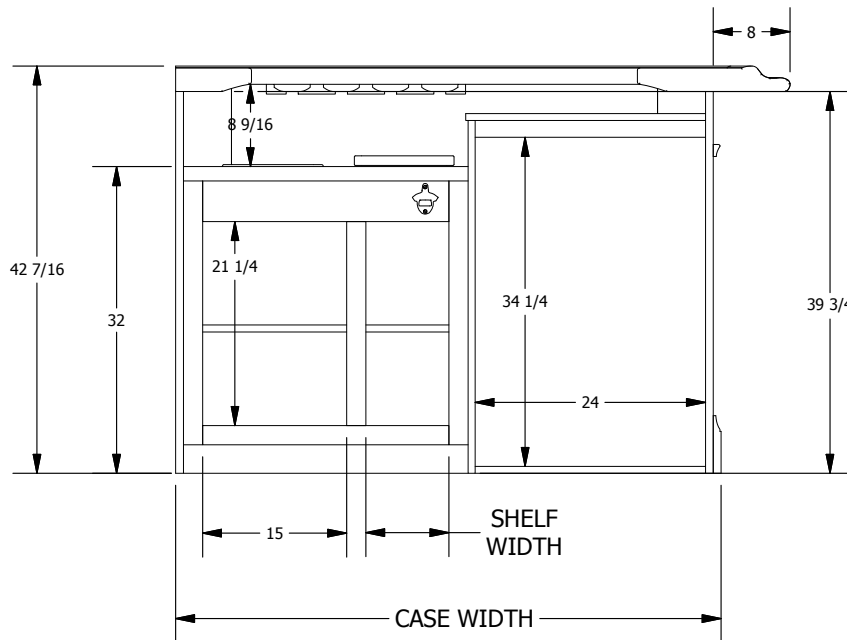

ENTERTAINMENT FURNITURE

PROPRIETARY &
CONFIDENTIAL

BYOB Dlx Flush Cut Straight Bar

PRODUCT DATA SHEET

SHEET 1 OF 1

PART NUMBER	# OPTION BANKS	TOTAL LENGTH	Monroe			Nassau			Richmond		
			SHELF WIDTH	CASE WIDTH	CASE DEPTH	SHELF WIDTH	CASE WIDTH	CASE DEPTH	SHELF WIDTH	CASE WIDTH	CASE DEPTH
B52D-(STYLE)-FST	-	52	13 5/8	44 13/16	26 7/8	13 5/8	44	25 7/8	13 5/8	45 3/4	25 13/16
B58D-(STYLE)-FST	-	58	19 5/8	50 13/16	26 7/8	19 5/8	50	25 7/8	19 5/8	51 3/4	25 13/16
B64D-(STYLE)-FST	1	64	8 5/8	56 13/16	26 7/8	8 5/8	56	25 7/8	8 5/8	57 3/4	25 13/16
B70D-(STYLE)-FST	1	70	14 5/8	62 13/16	26 7/8	14 5/8	62	25 7/8	14 5/8	63 3/4	25 13/16
B76D-(STYLE)-FST	1	76	20 5/8	68 13/16	26 7/8	20 5/8	68	25 7/8	20 5/8	69 3/4	25 13/16
B82D-(STYLE)-FST	2	82	9 5/8	74 13/16	26 7/8	9 5/8	74	25 7/8	9 5/8	75 3/4	25 13/16
B88D-(STYLE)-FST	2	88	15 5/8	80 13/16	26 7/8	15 5/8	80	25 7/8	15 5/8	81 3/4	25 13/16
B94D-(STYLE)-FST	2	94	21 5/8	86 13/16	26 7/8	21 5/8	86	25 7/8	21 5/8	87 3/4	25 13/16
B100D-(STYLE)-FST	3	100	10 5/8	92 13/16	26 7/8	10 5/8	92	25 7/8	10 5/8	93 3/4	25 13/16
B106D-(STYLE)-FST	3	106	16 5/8	98 13/16	26 7/8	16 5/8	98	25 7/8	16 5/8	99 3/4	25 13/16