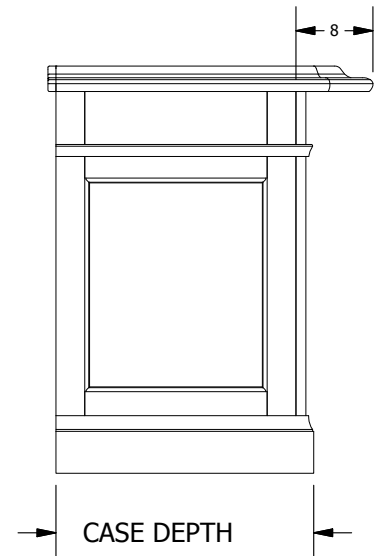

ENTERTAINMENT FURNITURE

PROPRIETARY &
CONFIDENTIAL

BYOB Dlx Flush Cut Straight Bar

PRODUCT DATA SHEET

SHEET 1 OF 1

PART NUMBER	# OPTION BANKS	TOTAL LENGTH	Monroe			Nassau			Richmond		
			SHELF WIDTH	CASE WIDTH	CASE DEPTH	SHELF WIDTH	CASE WIDTH	CASE DEPTH	SHELF WIDTH	CASE WIDTH	CASE DEPTH
B52D-(STYLE)-FST	-	52	13 5/8	44 13/16	26 7/8	13 5/8	44	25 7/8	13 5/8	45 3/4	25 13/16
B58D-(STYLE)-FST	-	58	19 5/8	50 13/16	26 7/8	19 5/8	50	25 7/8	19 5/8	51 3/4	25 13/16
B64D-(STYLE)-FST	1	64	8 5/8	56 13/16	26 7/8	8 5/8	56	25 7/8	8 5/8	57 3/4	25 13/16
B70D-(STYLE)-FST	1	70	14 5/8	62 13/16	26 7/8	14 5/8	62	25 7/8	14 5/8	63 3/4	25 13/16
B76D-(STYLE)-FST	1	76	20 5/8	68 13/16	26 7/8	20 5/8	68	25 7/8	20 5/8	69 3/4	25 13/16
B82D-(STYLE)-FST	2	82	9 5/8	74 13/16	26 7/8	9 5/8	74	25 7/8	9 5/8	75 3/4	25 13/16
B88D-(STYLE)-FST	2	88	15 5/8	80 13/16	26 7/8	15 5/8	80	25 7/8	15 5/8	81 3/4	25 13/16
B94D-(STYLE)-FST	2	94	21 5/8	86 13/16	26 7/8	21 5/8	86	25 7/8	21 5/8	87 3/4	25 13/16
B100D-(STYLE)-FST	3	100	10 5/8	92 13/16	26 7/8	10 5/8	92	25 7/8	10 5/8	93 3/4	25 13/16
B106D-(STYLE)-FST	3	106	16 5/8	98 13/16	26 7/8	16 5/8	98	25 7/8	16 5/8	99 3/4	25 13/16