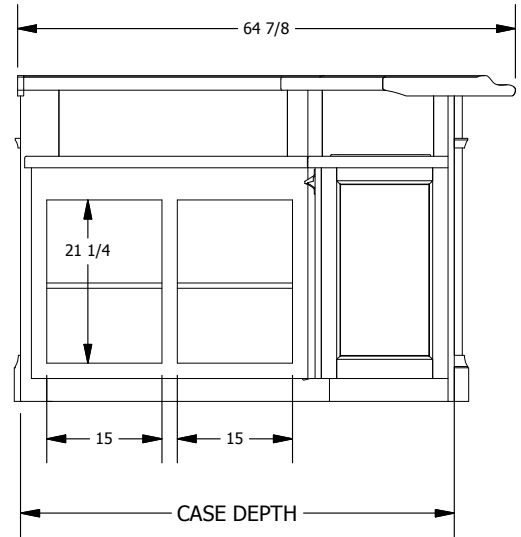

ENTERTAINMENT FURNITURE

PROPRIETARY & CONFIDENTIAL

BYOB Std Dbl Angle Bar

PRODUCT DATA SHEET

SHEET 1 OF 1

PART NUMBER	# OPTION BANKS	TOTAL LENGTH	FRONT LENGTH	Monroe			Nassau			Richmond		
				SHELF WIDTH	CASE WIDTH	CASE DEPTH	SHELF WIDTH	CASE WIDTH	CASE DEPTH	SHELF WIDTH	CASE WIDTH	CASE DEPTH
B66S-(STYLE)-DBL	1+2RET	66	42 1/2	17 5/16	59 13/16	59 1/8	17 5/16	58 1/16	57 1/8	17 5/16	58 3/8	57 1/4
B72S-(STYLE)-DBL	1+2RET	72	48 1/2	23 5/16	65 13/16	59 1/8	23 5/16	64 1/16	57 1/8	23 5/16	64 3/8	57 1/4
B78S-(STYLE)-DBL	2+2RET	78	54 1/2	12 5/16	71 13/16	59 1/8	12 5/16	70 1/16	57 1/8	12 5/16	70 3/8	57 1/4
B84S-(STYLE)-DBL	2+2RET	84	60 1/2	18 5/16	77 13/16	59 1/8	18 5/16	76 1/16	57 1/8	18 5/16	76 3/8	57 1/4
B90S-(STYLE)-DBL	2+2RET	90	66 1/2	24 5/16	83 13/16	59 1/8	24 5/16	82 1/16	57 1/8	24 5/16	82 3/8	57 1/4
B96S-(STYLE)-DBL	3+2RET	96	72 1/2	13 5/16	89 13/16	59 1/8	13 5/16	88 1/16	57 1/8	13 5/16	88 3/8	57 1/4
B102S-(STYLE)-DBL	3+2RET	102	78 1/2	19 5/16	95 13/16	59 1/8	19 5/16	94 1/16	57 1/8	19 5/16	94 3/8	57 1/4
B108S-(STYLE)-DBL	3+2RET	108	84 1/2	25 5/16	101 13/16	59 1/8	25 5/16	100 1/16	57 1/8	25 5/16	100 3/8	57 1/4
B114S-(STYLE)-DBL	4+2RET	114	90 1/2	14 5/16	107 13/16	59 1/8	14 5/16	106 1/16	57 1/8	14 5/16	106 3/8	57 1/4