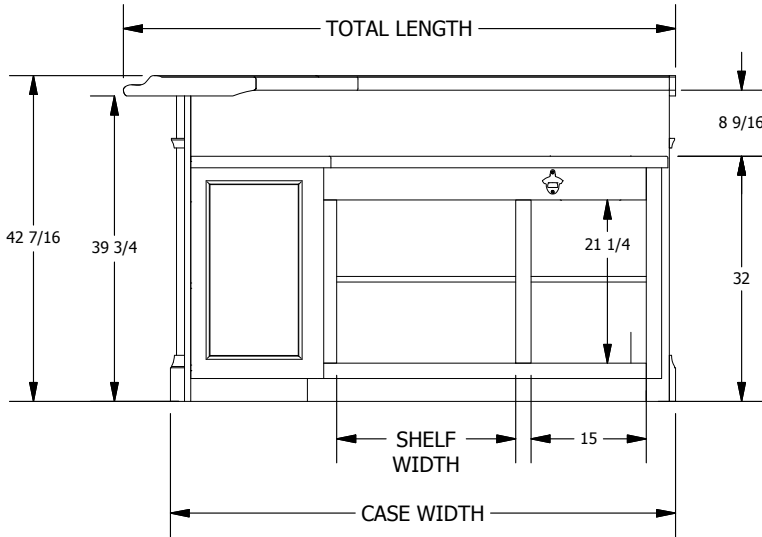

ENTERTAINMENT FURNITURE

PROPRIETARY & CONFIDENTIAL

BYOB Std Dbl Angle Bar

PRODUCT DATA SHEET

SHEET 1 OF 1

PART NUMBER	# OPTION BANKS	TOTAL LENGTH	FRONT LENGTH	Monroe			Nassau			Richmond		
				SHELF WIDTH	CASE WIDTH	CASE DEPTH	SHELF WIDTH	CASE WIDTH	CASE DEPTH	SHELF WIDTH	CASE WIDTH	CASE DEPTH
B66S-(STYLE)-DBL	1+2RET	66	42 1/2	17 5/16	59 13/16	59 1/8	17 5/16	58 1/16	57 1/8	17 5/16	58 3/8	57 1/4
B72S-(STYLE)-DBL	1+2RET	72	48 1/2	23 5/16	65 13/16	59 1/8	23 5/16	64 1/16	57 1/8	23 5/16	64 3/8	57 1/4
B78S-(STYLE)-DBL	2+2RET	78	54 1/2	12 5/16	71 13/16	59 1/8	12 5/16	70 1/16	57 1/8	12 5/16	70 3/8	57 1/4
B84S-(STYLE)-DBL	2+2RET	84	60 1/2	18 5/16	77 13/16	59 1/8	18 5/16	76 1/16	57 1/8	18 5/16	76 3/8	57 1/4
B90S-(STYLE)-DBL	2+2RET	90	66 1/2	24 5/16	83 13/16	59 1/8	24 5/16	82 1/16	57 1/8	24 5/16	82 3/8	57 1/4
B96S-(STYLE)-DBL	3+2RET	96	72 1/2	13 5/16	89 13/16	59 1/8	13 5/16	88 1/16	57 1/8	13 5/16	88 3/8	57 1/4
B102S-(STYLE)-DBL	3+2RET	102	78 1/2	19 5/16	95 13/16	59 1/8	19 5/16	94 1/16	57 1/8	19 5/16	94 3/8	57 1/4
B108S-(STYLE)-DBL	3+2RET	108	84 1/2	25 5/16	101 13/16	59 1/8	25 5/16	100 1/16	57 1/8	25 5/16	100 3/8	57 1/4
B114S-(STYLE)-DBL	4+2RET	114	90 1/2	14 5/16	107 13/16	59 1/8	14 5/16	106 1/16	57 1/8	14 5/16	106 3/8	57 1/4