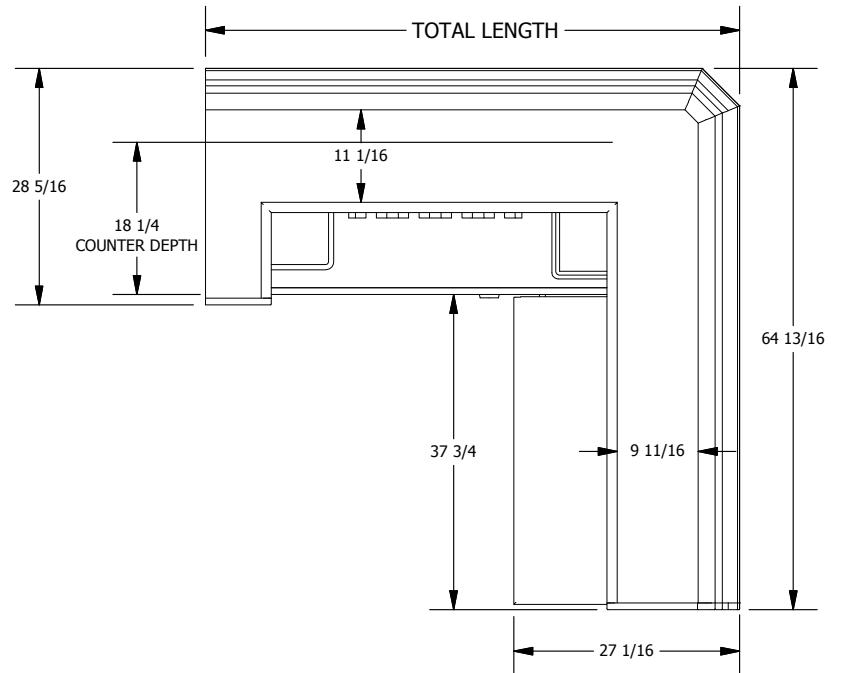

PART NUMBER	# OPTION BANKS	TOTAL LENGTH	Monroe			Nassau			Richmond		
			SHELF WIDTH	CASE WIDTH	CASE DEPTH	SHELF WIDTH	CASE WIDTH	CASE DEPTH	SHELF WIDTH	CASE WIDTH	CASE DEPTH
 B72D-(STYLE)-RET	2RET	72	8 5/8	57 5/8	63 5/8	8 5/8	56	62 11/16	8 5/8	59 3/4	62 3/4
B78D-(STYLE)-RET	2RET	78	14 5/8	63 5/8	63 5/8	14 5/8	62	62 11/16	14 5/8	65 3/4	62 3/4
B84D-(STYLE)-RET	2RET	84	20 5/8	69 5/8	63 5/8	20 5/8	68	62 11/16	20 5/8	71 3/4	62 3/4
 B90D-(STYLE)-RET	1+2RET	90	9 5/8	75 5/8	63 5/8	9 5/8	74	62 11/16	9 5/8	77 3/4	62 3/4
B96D-(STYLE)-RET	1+2RET	96	15 5/8	81 5/8	63 5/8	15 5/8	80	62 11/16	15 5/8	83 3/4	62 3/4
B102D-(STYLE)-RET	1+2RET	102	21 5/8	87 5/8	63 5/8	21 5/8	86	62 11/16	21 5/8	89 3/4	62 3/4
B108D-(STYLE)-RET	2+2RET	108	10 5/8	93 5/8	63 5/8	10 5/8	92	62 11/16	10 5/8	95 3/4	62 3/4
 B114D-(STYLE)-RET	2+2RET	114	16 5/8	99 5/8	63 5/8	16 5/8	98	62 11/16	16 5/8	101 3/4	62 3/4

ENTERTAINMENT FURNITURE

PROPRIETARY & CONFIDENTIAL

BYOB Std Flush Cut Return Bar

PRODUCT DATA SHEET

SHEET 1 OF 1

PART NUMBER	# OPTION BANKS	TOTAL LENGTH	Monroe			Nassau			Richmond		
			SHELF WIDTH	CASE WIDTH	CASE DEPTH	SHELF WIDTH	CASE WIDTH	CASE DEPTH	SHELF WIDTH	CASE WIDTH	CASE DEPTH
 B64S-(STYLE)-FRT	1+2RET	64	16 3/8	56 13/16	58 1/8	16 3/8	56	57 3/16	16 3/8	57 3/4	57 1/4
 B70S-(STYLE)-FRT	1+2RET	70	22 3/8	62 13/16	58 1/8	22 3/8	62	57 3/16	22 3/8	63 3/4	57 1/4
 B76S-(STYLE)-FRT	1+2RET	76	28 3/8	68 13/16	58 1/8	28 3/8	68	57 3/16	28 3/8	69 3/4	57 1/4
 B82S-(STYLE)-FRT	2+2RET	82	17 3/8	74 13/16	58 1/8	17 3/8	74	57 3/16	17 3/8	75 3/4	57 1/4
 B88S-(STYLE)-FRT	2+2RET	88	23 3/8	80 13/16	58 1/8	23 3/8	80	57 3/16	23 3/8	81 3/4	57 1/4
 B94S-(STYLE)-FRT	2+2RET	94	29 3/8	86 13/16	58 1/8	29 3/8	86	57 3/16	29 3/8	87 3/4	57 1/4
 B100S-(STYLE)-FRT	3+2RET	100	18 3/8	92 13/16	58 1/8	18 3/8	92	57 3/16	18 3/8	93 3/4	57 1/4
 B106S-(STYLE)-FRT	3+2RET	106	24 3/8	98 13/16	58 1/8	24 3/8	98	57 3/16	24 3/8	99 3/4	57 1/4