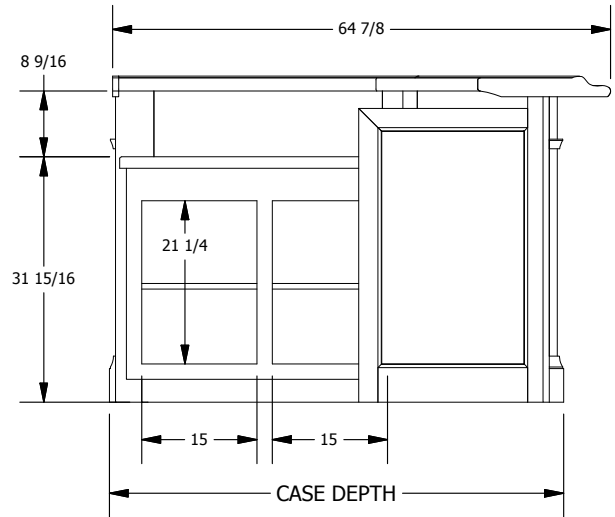

ENTERTAINMENT FURNITURE

PROPRIETARY & CONFIDENTIAL

BYOB Dlx Dbl Angle Bar

PRODUCT DATA SHEET

SHEET 1 OF 1

Monroe

Nassau

Richmond

PART NUMBER	# OPTION BANKS	TOTAL LENGTH	FRONT LENGTH	SHELF WIDTH	CASE WIDTH	CASE DEPTH	SHELF WIDTH	CASE WIDTH	CASE DEPTH	SHELF WIDTH	CASE WIDTH	CASE DEPTH
B66D-(STYLE)-DBL	1+2RET	66	42 1/2	7 1/8	59 13/16	59 1/8	7 1/8	58 1/16	57 1/8	7 1/8	58 3/8	57 1/4
B72D-(STYLE)-DBL	1+2RET	72	48 1/2	13 1/8	65 13/16	59 1/8	13 1/8	64 1/16	57 1/8	13 1/8	64 3/8	57 1/4
B78D-(STYLE)-DBL	2+2RET	78	54 1/2	19 1/8	71 13/16	59 1/8	19 1/8	70 1/16	57 1/8	19 1/8	70 3/8	57 1/4
B84D-(STYLE)-DBL	2+2RET	84	60 1/2	25 1/8	77 13/16	59 1/8	25 1/8	76 1/16	57 1/8	25 1/8	76 3/8	57 1/4
B90D-(STYLE)-DBL	2+2RET	90	66 1/2	14 1/8	83 13/16	59 1/8	14 1/8	82 1/16	57 1/8	14 1/8	82 3/8	57 1/4
B96D-(STYLE)-DBL	3+2RET	96	72 1/2	20 1/8	89 13/16	59 1/8	20 1/8	88 1/16	57 1/8	20 1/8	88 3/8	57 1/4
B102D-(STYLE)-DBL	3+2RET	102	78 1/2	26 1/8	95 13/16	59 1/8	26 1/8	94 1/16	57 1/8	26 1/8	94 3/8	57 1/4
B108D-(STYLE)-DBL	3+2RET	108	84 1/2	15 1/8	101 13/16	59 1/8	15 1/8	100 1/16	57 1/8	15 1/8	100 3/8	57 1/4
B114D-(STYLE)-DBL	4+2RET	114	90 1/2	21 1/8	107 13/16	59 1/8	21 1/8	106 1/16	57 1/8	21 1/8	106 3/8	57 1/4