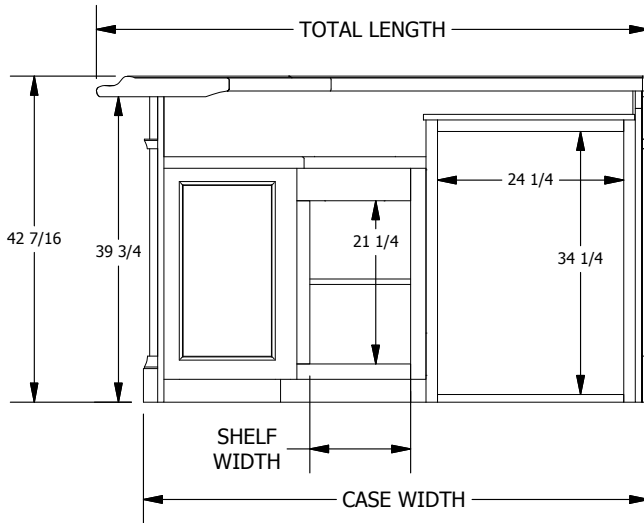

ENTERTAINMENT FURNITURE

PROPRIETARY & CONFIDENTIAL

BYOB Dlx Dbl Angle Bar

PRODUCT DATA SHEET

SHEET 1 OF 1

Monroe

Nassau

Richmond

PART NUMBER	# OPTION BANKS	TOTAL LENGTH	FRONT LENGTH	SHELF WIDTH	CASE WIDTH	CASE DEPTH	SHELF WIDTH	CASE WIDTH	CASE DEPTH	SHELF WIDTH	CASE WIDTH	CASE DEPTH
B66D-(STYLE)-DBL	1+2RET	66	42 1/2	7 1/8	59 13/16	59 1/8	7 1/8	58 1/16	57 1/8	7 1/8	58 3/8	57 1/4
B72D-(STYLE)-DBL	1+2RET	72	48 1/2	13 1/8	65 13/16	59 1/8	13 1/8	64 1/16	57 1/8	13 1/8	64 3/8	57 1/4
B78D-(STYLE)-DBL	2+2RET	78	54 1/2	19 1/8	71 13/16	59 1/8	19 1/8	70 1/16	57 1/8	19 1/8	70 3/8	57 1/4
B84D-(STYLE)-DBL	2+2RET	84	60 1/2	25 1/8	77 13/16	59 1/8	25 1/8	76 1/16	57 1/8	25 1/8	76 3/8	57 1/4
B90D-(STYLE)-DBL	2+2RET	90	66 1/2	14 1/8	83 13/16	59 1/8	14 1/8	82 1/16	57 1/8	14 1/8	82 3/8	57 1/4
B96D-(STYLE)-DBL	3+2RET	96	72 1/2	20 1/8	89 13/16	59 1/8	20 1/8	88 1/16	57 1/8	20 1/8	88 3/8	57 1/4
B102D-(STYLE)-DBL	3+2RET	102	78 1/2	26 1/8	95 13/16	59 1/8	26 1/8	94 1/16	57 1/8	26 1/8	94 3/8	57 1/4
B108D-(STYLE)-DBL	3+2RET	108	84 1/2	15 1/8	101 13/16	59 1/8	15 1/8	100 1/16	57 1/8	15 1/8	100 3/8	57 1/4
B114D-(STYLE)-DBL	4+2RET	114	90 1/2	21 1/8	107 13/16	59 1/8	21 1/8	106 1/16	57 1/8	21 1/8	106 3/8	57 1/4