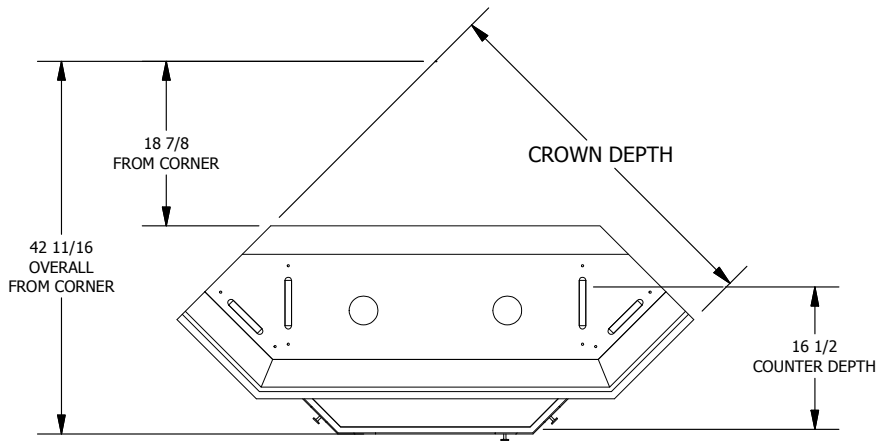

PART NUMBER	# OPTION BANKS	TOTAL LENGTH	FRONT LENGTH	SHELF WIDTH	CASE WIDTH	CASE DEPTH	SHELF WIDTH	CASE WIDTH	CASE DEPTH	SHELF WIDTH	CASE WIDTH	CASE DEPTH
B66D-(STYLE)-DBL	1+2RET	66	42 1/2	7 1/8	59 13/16	59 1/8	7 1/8	58 1/16	57 1/8	7 1/8	58 3/8	57 1/4
B72D-(STYLE)-DBL	1+2RET	72	48 1/2	13 1/8	65 13/16	59 1/8	13 1/8	64 1/16	57 1/8	13 1/8	64 3/8	57 1/4
B78D-(STYLE)-DBL	2+2RET	78	54 1/2	19 1/8	71 13/16	59 1/8	19 1/8	70 1/16	57 1/8	19 1/8	70 3/8	57 1/4
B84D-(STYLE)-DBL	2+2RET	84	60 1/2	25 1/8	77 13/16	59 1/8	25 1/8	76 1/16	57 1/8	25 1/8	76 3/8	57 1/4
B90D-(STYLE)-DBL	2+2RET	90	66 1/2	14 1/8	83 13/16	59 1/8	14 1/8	82 1/16	57 1/8	14 1/8	82 3/8	57 1/4
B96D-(STYLE)-DBL	3+2RET	96	72 1/2	20 1/8	89 13/16	59 1/8	20 1/8	88 1/16	57 1/8	20 1/8	88 3/8	57 1/4
B102D-(STYLE)-DBL	3+2RET	102	78 1/2	26 1/8	95 13/16	59 1/8	26 1/8	94 1/16	57 1/8	26 1/8	94 3/8	57 1/4
B108D-(STYLE)-DBL	3+2RET	108	84 1/2	15 1/8	101 13/16	59 1/8	15 1/8	100 1/16	57 1/8	15 1/8	100 3/8	57 1/4
B114D-(STYLE)-DBL	4+2RET	114	90 1/2	21 1/8	107 13/16	59 1/8	21 1/8	106 1/16	57 1/8	21 1/8	106 3/8	57 1/4

ENTERTAINMENT FURNITURE

PROPRIETARY &
CONFIDENTIAL

BYOB Std Corner Bar

PRODUCT DATA SHEET

SHEET 1 OF 1

PART NUMBER	Monroe				Nassau				Richmond			
	TOTAL HEIGHT	CROWN WIDTH	CROWN DEPTH	BASE WIDTH	TOTAL HEIGHT	CROWN WIDTH	CROWN DEPTH	BASE WIDTH	TOTAL HEIGHT	CROWN WIDTH	CROWN DEPTH	BASE WIDTH
B5084S-(STYLE)-COR	84 1/2	59 3/16	41 7/8	53 7/8	83	58 3/8	41 1/4	53.875	83	58 3/8	41 1/4	53.875
B5092S-(STYLE)-COR	92 1/2	59 3/16	41 7/8	53 7/8	91	58 3/8	41 1/4	53.875	91	58 3/8	41 1/4	53.875

PART NUMBER	TOTAL HEIGHT	CROWN WIDTH	CROWN DEPTH	BASE WIDTH	TOTAL HEIGHT	CROWN WIDTH	CROWN DEPTH	BASE WIDTH	TOTAL HEIGHT	CROWN WIDTH	CROWN DEPTH	BASE WIDTH
B5084D-(STYLE)-COR	84 1/2	60 3/16	42 9/16	54 11/16	83	59 5/16	41 15/16	55.125	83	59 5/16	41 15/16	55.125
B5092D-(STYLE)-COR	92 1/2	60 3/16	42 9/16	54 11/16	91	59 5/16	41 15/16	55.125	91	59 5/16	41 15/16	55.125