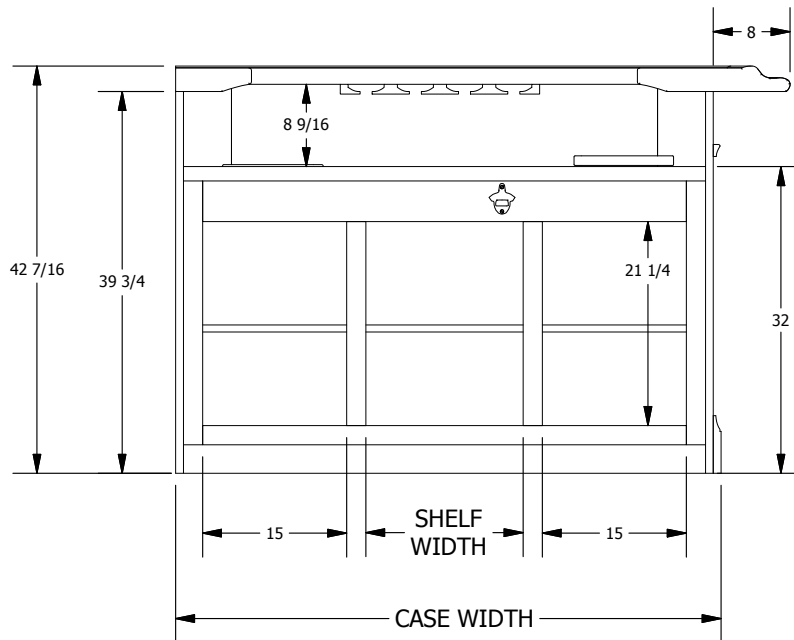

ENTERTAINMENT FURNITURE

PROPRIETARY &
CONFIDENTIAL

BYOB Std Flush Cut Straight Bar

PRODUCT DATA SHEET

SHEET 1 OF 1

PART NUMBER	# OPTION BANKS	TOTAL LENGTH	Monroe			Nassau			Richmond		
			SHELF WIDTH	CASE WIDTH	CASE DEPTH	SHELF WIDTH	CASE WIDTH	CASE DEPTH	SHELF WIDTH	CASE WIDTH	CASE DEPTH
B52S-(STYLE)-FST	1	52	21 3/8	44 13/16	21 3/8	21 3/8	44	20 3/8	21 3/8	45 3/4	20 5/16
B58S-(STYLE)-FST	1	58	27 3/8	50 13/16	21 3/8	27 3/8	50	20 3/8	27 3/8	51 3/4	20 5/16
B64S-(STYLE)-FST	2	64	16 3/8	56 13/16	21 3/8	16 3/8	56	20 3/8	16 3/8	57 3/4	20 5/16
B70S-(STYLE)-FST	2	70	22 3/8	62 13/16	21 3/8	22 3/8	62	20 3/8	22 3/8	63 3/4	20 5/16
B76S-(STYLE)-FST	2	76	28 3/8	68 13/16	21 3/8	28 3/8	68	20 3/8	28 3/8	69 3/4	20 5/16
B82S-(STYLE)-FST	3	82	17 3/8	74 13/16	21 3/8	17 3/8	74	20 3/8	17 3/8	75 3/4	20 5/16
B88S-(STYLE)-FST	3	88	23 3/8	80 13/16	21 3/8	23 3/8	80	20 3/8	23 3/8	81 3/4	20 5/16
B94S-(STYLE)-FST	3	94	29 3/8	86 13/16	21 3/8	29 3/8	86	20 3/8	29 3/8	87 3/4	20 5/16
B100S-(STYLE)-FST	4	100	18 3/8	92 13/16	21 3/8	18 3/8	92	20 3/8	18 3/8	93 3/4	20 5/16
B106S-(STYLE)-FST	4	106	24 3/8	98 13/16	21 3/8	24 3/8	98	20 3/8	24 3/8	99 3/4	20 5/16