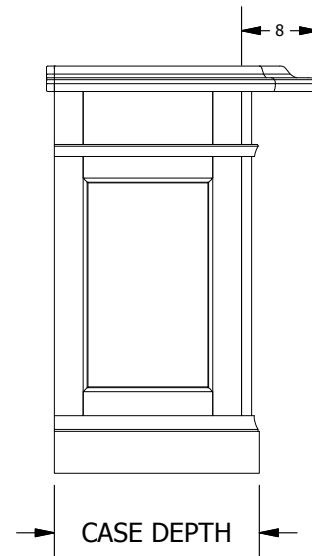

ENTERTAINMENT FURNITURE

PROPRIETARY &
CONFIDENTIAL

BYOB Std Flush Cut Straight Bar

PRODUCT DATA SHEET

SHEET 1 OF 1

PART NUMBER	# OPTION BANKS	TOTAL LENGTH	Monroe			Nassau			Richmond		
			SHELF WIDTH	CASE WIDTH	CASE DEPTH	SHELF WIDTH	CASE WIDTH	CASE DEPTH	SHELF WIDTH	CASE WIDTH	CASE DEPTH
B52S-(STYLE)-FST	1	52	21 3/8	44 13/16	21 3/8	21 3/8	44	20 3/8	21 3/8	45 3/4	20 5/16
B58S-(STYLE)-FST	1	58	27 3/8	50 13/16	21 3/8	27 3/8	50	20 3/8	27 3/8	51 3/4	20 5/16
B64S-(STYLE)-FST	2	64	16 3/8	56 13/16	21 3/8	16 3/8	56	20 3/8	16 3/8	57 3/4	20 5/16
B70S-(STYLE)-FST	2	70	22 3/8	62 13/16	21 3/8	22 3/8	62	20 3/8	22 3/8	63 3/4	20 5/16
B76S-(STYLE)-FST	2	76	28 3/8	68 13/16	21 3/8	28 3/8	68	20 3/8	28 3/8	69 3/4	20 5/16
B82S-(STYLE)-FST	3	82	17 3/8	74 13/16	21 3/8	17 3/8	74	20 3/8	17 3/8	75 3/4	20 5/16
B88S-(STYLE)-FST	3	88	23 3/8	80 13/16	21 3/8	23 3/8	80	20 3/8	23 3/8	81 3/4	20 5/16
B94S-(STYLE)-FST	3	94	29 3/8	86 13/16	21 3/8	29 3/8	86	20 3/8	29 3/8	87 3/4	20 5/16
B100S-(STYLE)-FST	4	100	18 3/8	92 13/16	21 3/8	18 3/8	92	20 3/8	18 3/8	93 3/4	20 5/16
B106S-(STYLE)-FST	4	106	24 3/8	98 13/16	21 3/8	24 3/8	98	20 3/8	24 3/8	99 3/4	20 5/16