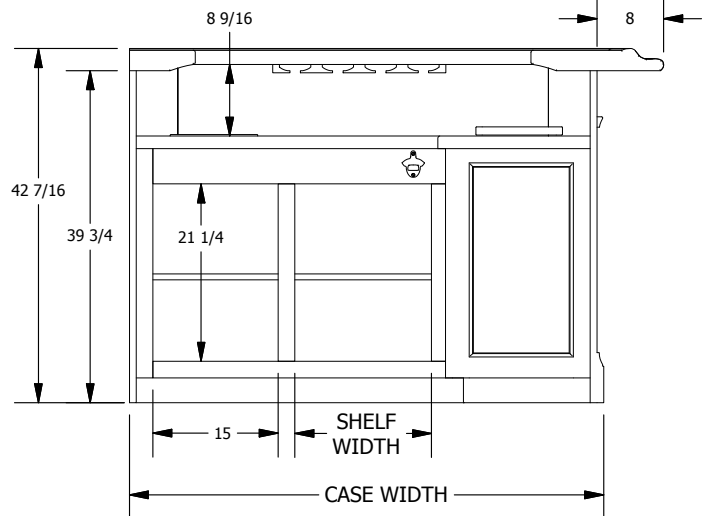

PART NUMBER	# OPTION BANKS	TOTAL LENGTH	Monroe			Nassau			Richmond		
			SHELF WIDTH	CASE WIDTH	CASE DEPTH	SHELF WIDTH	CASE WIDTH	CASE DEPTH	SHELF WIDTH	CASE WIDTH	CASE DEPTH
 B72D-(STYLE)-RET	2RET	72	8 5/8	57 5/8	63 5/8	8 5/8	56	62 11/16	8 5/8	59 3/4	62 3/4
B78D-(STYLE)-RET	2RET	78	14 5/8	63 5/8	63 5/8	14 5/8	62	62 11/16	14 5/8	65 3/4	62 3/4
B84D-(STYLE)-RET	2RET	84	20 5/8	69 5/8	63 5/8	20 5/8	68	62 11/16	20 5/8	71 3/4	62 3/4
 B90D-(STYLE)-RET	1+2RET	90	9 5/8	75 5/8	63 5/8	9 5/8	74	62 11/16	9 5/8	77 3/4	62 3/4
B96D-(STYLE)-RET	1+2RET	96	15 5/8	81 5/8	63 5/8	15 5/8	80	62 11/16	15 5/8	83 3/4	62 3/4
B102D-(STYLE)-RET	1+2RET	102	21 5/8	87 5/8	63 5/8	21 5/8	86	62 11/16	21 5/8	89 3/4	62 3/4
B108D-(STYLE)-RET	2+2RET	108	10 5/8	93 5/8	63 5/8	10 5/8	92	62 11/16	10 5/8	95 3/4	62 3/4
 B114D-(STYLE)-RET	2+2RET	114	16 5/8	99 5/8	63 5/8	16 5/8	98	62 11/16	16 5/8	101 3/4	62 3/4

ENTERTAINMENT FURNITURE

PROPRIETARY & CONFIDENTIAL

BYOB Std Flush Cut Return Bar

PRODUCT DATA SHEET

SHEET 1 OF 1

PART NUMBER	# OPTION BANKS	TOTAL LENGTH	Monroe			Nassau			Richmond		
			SHELF WIDTH	CASE WIDTH	CASE DEPTH	SHELF WIDTH	CASE WIDTH	CASE DEPTH	SHELF WIDTH	CASE WIDTH	CASE DEPTH
 B64S-(STYLE)-FRT	1+2RET	64	16 3/8	56 13/16	58 1/8	16 3/8	56	57 3/16	16 3/8	57 3/4	57 1/4
 B70S-(STYLE)-FRT	1+2RET	70	22 3/8	62 13/16	58 1/8	22 3/8	62	57 3/16	22 3/8	63 3/4	57 1/4
 B76S-(STYLE)-FRT	1+2RET	76	28 3/8	68 13/16	58 1/8	28 3/8	68	57 3/16	28 3/8	69 3/4	57 1/4
 B82S-(STYLE)-FRT	2+2RET	82	17 3/8	74 13/16	58 1/8	17 3/8	74	57 3/16	17 3/8	75 3/4	57 1/4
 B88S-(STYLE)-FRT	2+2RET	88	23 3/8	80 13/16	58 1/8	23 3/8	80	57 3/16	23 3/8	81 3/4	57 1/4
 B94S-(STYLE)-FRT	2+2RET	94	29 3/8	86 13/16	58 1/8	29 3/8	86	57 3/16	29 3/8	87 3/4	57 1/4
 B100S-(STYLE)-FRT	3+2RET	100	18 3/8	92 13/16	58 1/8	18 3/8	92	57 3/16	18 3/8	93 3/4	57 1/4
 B106S-(STYLE)-FRT	3+2RET	106	24 3/8	98 13/16	58 1/8	24 3/8	98	57 3/16	24 3/8	99 3/4	57 1/4