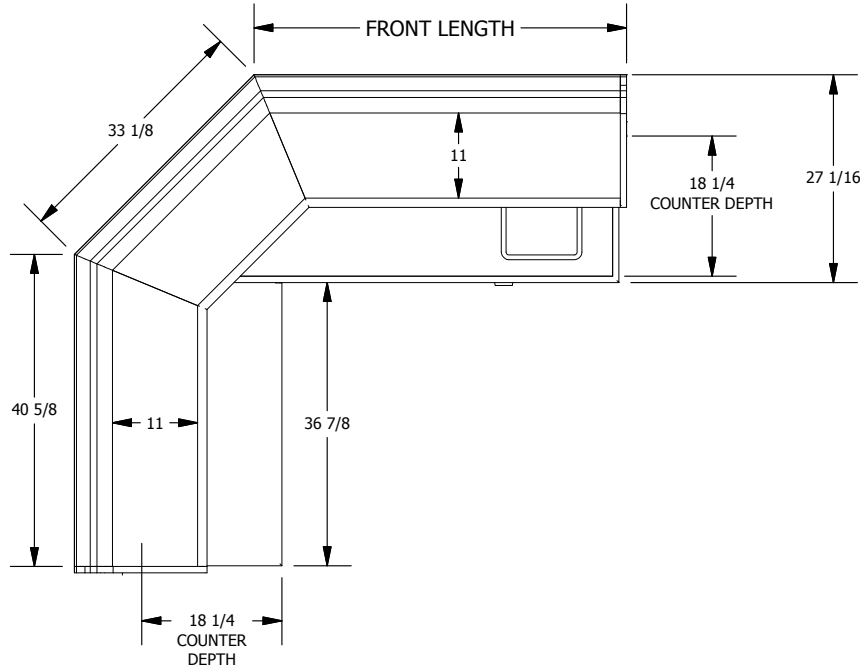

ENTERTAINMENT FURNITURE

PROPRIETARY & CONFIDENTIAL

BYOB Std Dbl Angle Bar

PRODUCT DATA SHEET

SHEET 1 OF 1

PART NUMBER	# OPTION BANKS	TOTAL LENGTH	FRONT LENGTH	Monroe			Nassau			Richmond		
				SHELF WIDTH	CASE WIDTH	CASE DEPTH	SHELF WIDTH	CASE WIDTH	CASE DEPTH	SHELF WIDTH	CASE WIDTH	CASE DEPTH
B66S-(STYLE)-DBL	1+2RET	66	42 1/2	17 5/16	59 13/16	59 1/8	17 5/16	58 1/16	57 1/8	17 5/16	58 3/8	57 1/4
B72S-(STYLE)-DBL	1+2RET	72	48 1/2	23 5/16	65 13/16	59 1/8	23 5/16	64 1/16	57 1/8	23 5/16	64 3/8	57 1/4
B78S-(STYLE)-DBL	2+2RET	78	54 1/2	12 5/16	71 13/16	59 1/8	12 5/16	70 1/16	57 1/8	12 5/16	70 3/8	57 1/4
B84S-(STYLE)-DBL	2+2RET	84	60 1/2	18 5/16	77 13/16	59 1/8	18 5/16	76 1/16	57 1/8	18 5/16	76 3/8	57 1/4
B90S-(STYLE)-DBL	2+2RET	90	66 1/2	24 5/16	83 13/16	59 1/8	24 5/16	82 1/16	57 1/8	24 5/16	82 3/8	57 1/4
B96S-(STYLE)-DBL	3+2RET	96	72 1/2	13 5/16	89 13/16	59 1/8	13 5/16	88 1/16	57 1/8	13 5/16	88 3/8	57 1/4
B102S-(STYLE)-DBL	3+2RET	102	78 1/2	19 5/16	95 13/16	59 1/8	19 5/16	94 1/16	57 1/8	19 5/16	94 3/8	57 1/4
B108S-(STYLE)-DBL	3+2RET	108	84 1/2	25 5/16	101 13/16	59 1/8	25 5/16	100 1/16	57 1/8	25 5/16	100 3/8	57 1/4
B114S-(STYLE)-DBL	4+2RET	114	90 1/2	14 5/16	107 13/16	59 1/8	14 5/16	106 1/16	57 1/8	14 5/16	106 3/8	57 1/4