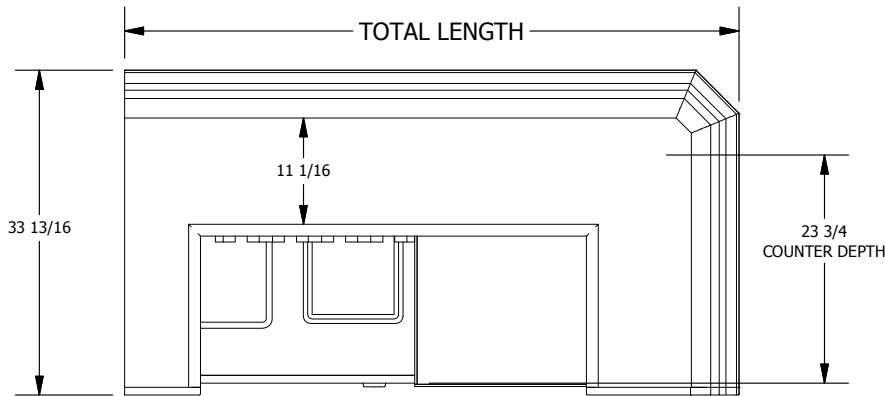

ENTERTAINMENT FURNITURE

PROPRIETARY &
CONFIDENTIAL

BYOB Dlx Flush Cut Straight Bar

PRODUCT DATA SHEET

SHEET 1 OF 1

PART NUMBER	# OPTION BANKS	TOTAL LENGTH	Monroe			Nassau			Richmond		
			SHELF WIDTH	CASE WIDTH	CASE DEPTH	SHELF WIDTH	CASE WIDTH	CASE DEPTH	SHELF WIDTH	CASE WIDTH	CASE DEPTH
B52D-(STYLE)-FST	-	52	13 5/8	44 13/16	26 7/8	13 5/8	44	25 7/8	13 5/8	45 3/4	25 13/16
B58D-(STYLE)-FST	-	58	19 5/8	50 13/16	26 7/8	19 5/8	50	25 7/8	19 5/8	51 3/4	25 13/16
B64D-(STYLE)-FST	1	64	8 5/8	56 13/16	26 7/8	8 5/8	56	25 7/8	8 5/8	57 3/4	25 13/16
B70D-(STYLE)-FST	1	70	14 5/8	62 13/16	26 7/8	14 5/8	62	25 7/8	14 5/8	63 3/4	25 13/16
B76D-(STYLE)-FST	1	76	20 5/8	68 13/16	26 7/8	20 5/8	68	25 7/8	20 5/8	69 3/4	25 13/16
B82D-(STYLE)-FST	2	82	9 5/8	74 13/16	26 7/8	9 5/8	74	25 7/8	9 5/8	75 3/4	25 13/16
B88D-(STYLE)-FST	2	88	15 5/8	80 13/16	26 7/8	15 5/8	80	25 7/8	15 5/8	81 3/4	25 13/16
B94D-(STYLE)-FST	2	94	21 5/8	86 13/16	26 7/8	21 5/8	86	25 7/8	21 5/8	87 3/4	25 13/16
B100D-(STYLE)-FST	3	100	10 5/8	92 13/16	26 7/8	10 5/8	92	25 7/8	10 5/8	93 3/4	25 13/16
B106D-(STYLE)-FST	3	106	16 5/8	98 13/16	26 7/8	16 5/8	98	25 7/8	16 5/8	99 3/4	25 13/16