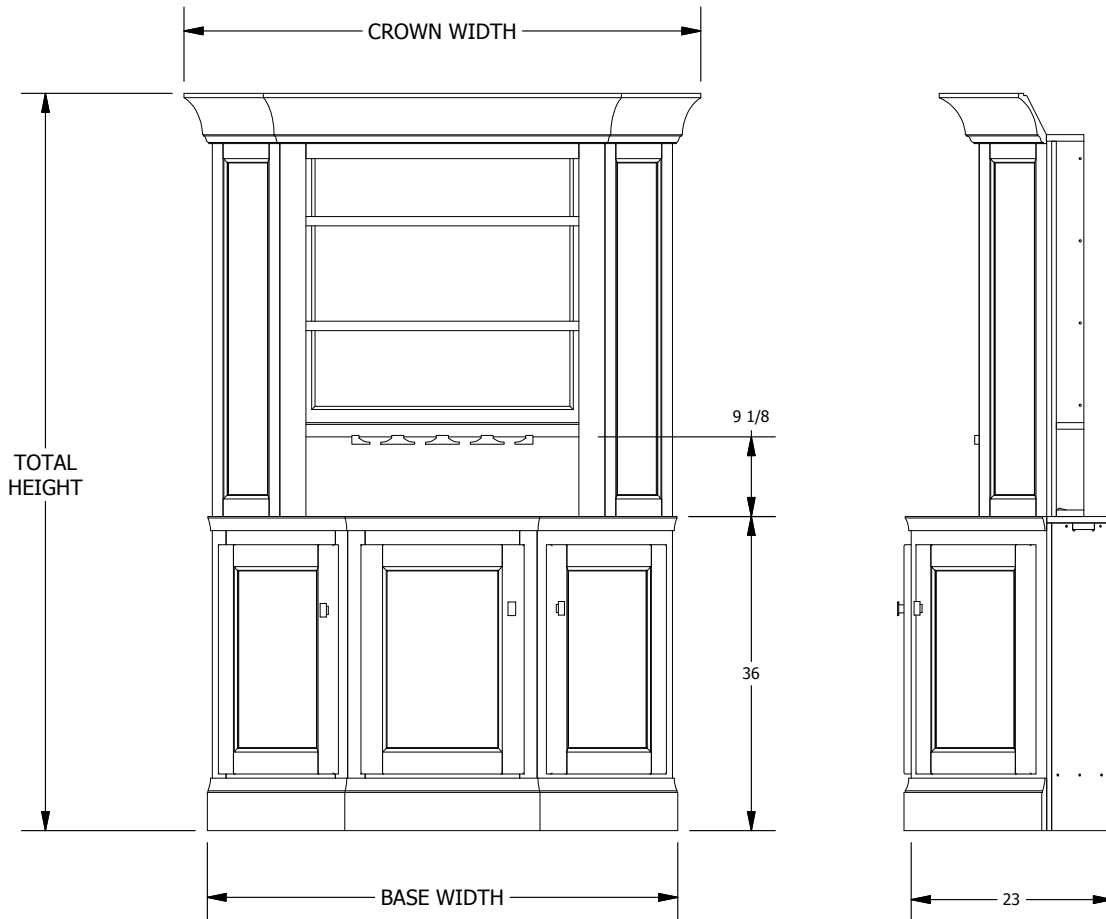

PART NUMBER	# OPTION BANKS	TOTAL LENGTH	FRONT LENGTH	SHELF WIDTH	CASE WIDTH	CASE DEPTH	SHELF WIDTH	CASE WIDTH	CASE DEPTH	SHELF WIDTH	CASE WIDTH	CASE DEPTH
B66D-(STYLE)-DBL	1+2RET	66	42 1/2	7 1/8	59 13/16	59 1/8	7 1/8	58 1/16	57 1/8	7 1/8	58 3/8	57 1/4
B72D-(STYLE)-DBL	1+2RET	72	48 1/2	13 1/8	65 13/16	59 1/8	13 1/8	64 1/16	57 1/8	13 1/8	64 3/8	57 1/4
B78D-(STYLE)-DBL	2+2RET	78	54 1/2	19 1/8	71 13/16	59 1/8	19 1/8	70 1/16	57 1/8	19 1/8	70 3/8	57 1/4
B84D-(STYLE)-DBL	2+2RET	84	60 1/2	25 1/8	77 13/16	59 1/8	25 1/8	76 1/16	57 1/8	25 1/8	76 3/8	57 1/4
B90D-(STYLE)-DBL	2+2RET	90	66 1/2	14 1/8	83 13/16	59 1/8	14 1/8	82 1/16	57 1/8	14 1/8	82 3/8	57 1/4
B96D-(STYLE)-DBL	3+2RET	96	72 1/2	20 1/8	89 13/16	59 1/8	20 1/8	88 1/16	57 1/8	20 1/8	88 3/8	57 1/4
B102D-(STYLE)-DBL	3+2RET	102	78 1/2	26 1/8	95 13/16	59 1/8	26 1/8	94 1/16	57 1/8	26 1/8	94 3/8	57 1/4
B108D-(STYLE)-DBL	3+2RET	108	84 1/2	15 1/8	101 13/16	59 1/8	15 1/8	100 1/16	57 1/8	15 1/8	100 3/8	57 1/4
B114D-(STYLE)-DBL	4+2RET	114	90 1/2	21 1/8	107 13/16	59 1/8	21 1/8	106 1/16	57 1/8	21 1/8	106 3/8	57 1/4

ENTERTAINMENT FURNITURE

PROPRIETARY &
CONFIDENTIAL

BYOB Std Corner Bar

PRODUCT DATA SHEET

SHEET 1 OF 1

PART NUMBER	Monroe				Nassau				Richmond			
	TOTAL HEIGHT	CROWN WIDTH	CROWN DEPTH	BASE WIDTH	TOTAL HEIGHT	CROWN WIDTH	CROWN DEPTH	BASE WIDTH	TOTAL HEIGHT	CROWN WIDTH	CROWN DEPTH	BASE WIDTH
B5084S-(STYLE)-COR	84 1/2	59 3/16	41 7/8	53 7/8	83	58 3/8	41 1/4	53.875	83	58 3/8	41 1/4	53.875
B5092S-(STYLE)-COR	92 1/2	59 3/16	41 7/8	53 7/8	91	58 3/8	41 1/4	53.875	91	58 3/8	41 1/4	53.875

PART NUMBER	TOTAL HEIGHT	CROWN WIDTH	CROWN DEPTH	BASE WIDTH	TOTAL HEIGHT	CROWN WIDTH	CROWN DEPTH	BASE WIDTH	TOTAL HEIGHT	CROWN WIDTH	CROWN DEPTH	BASE WIDTH
B5084D-(STYLE)-COR	84 1/2	60 3/16	42 9/16	54 11/16	83	59 5/16	41 15/16	55.125	83	59 5/16	41 15/16	55.125
B5092D-(STYLE)-COR	92 1/2	60 3/16	42 9/16	54 11/16	91	59 5/16	41 15/16	55.125	91	59 5/16	41 15/16	55.125