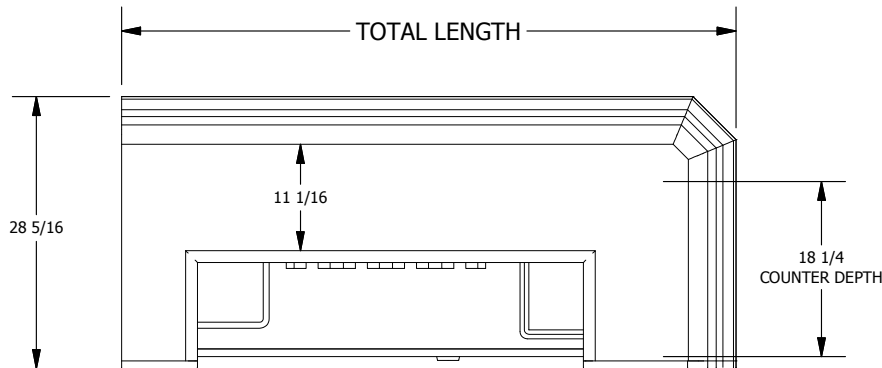

ENTERTAINMENT FURNITURE

PROPRIETARY &
CONFIDENTIAL

BYOB Std Flush Cut Straight Bar

PRODUCT DATA SHEET

SHEET 1 OF 1

PART NUMBER	# OPTION BANKS	TOTAL LENGTH	Monroe			Nassau			Richmond		
			SHELF WIDTH	CASE WIDTH	CASE DEPTH	SHELF WIDTH	CASE WIDTH	CASE DEPTH	SHELF WIDTH	CASE WIDTH	CASE DEPTH
B52S-(STYLE)-FST	1	52	21 3/8	44 13/16	21 3/8	21 3/8	44	20 3/8	21 3/8	45 3/4	20 5/16
B58S-(STYLE)-FST	1	58	27 3/8	50 13/16	21 3/8	27 3/8	50	20 3/8	27 3/8	51 3/4	20 5/16
B64S-(STYLE)-FST	2	64	16 3/8	56 13/16	21 3/8	16 3/8	56	20 3/8	16 3/8	57 3/4	20 5/16
B70S-(STYLE)-FST	2	70	22 3/8	62 13/16	21 3/8	22 3/8	62	20 3/8	22 3/8	63 3/4	20 5/16
B76S-(STYLE)-FST	2	76	28 3/8	68 13/16	21 3/8	28 3/8	68	20 3/8	28 3/8	69 3/4	20 5/16
B82S-(STYLE)-FST	3	82	17 3/8	74 13/16	21 3/8	17 3/8	74	20 3/8	17 3/8	75 3/4	20 5/16
B88S-(STYLE)-FST	3	88	23 3/8	80 13/16	21 3/8	23 3/8	80	20 3/8	23 3/8	81 3/4	20 5/16
B94S-(STYLE)-FST	3	94	29 3/8	86 13/16	21 3/8	29 3/8	86	20 3/8	29 3/8	87 3/4	20 5/16
B100S-(STYLE)-FST	4	100	18 3/8	92 13/16	21 3/8	18 3/8	92	20 3/8	18 3/8	93 3/4	20 5/16
B106S-(STYLE)-FST	4	106	24 3/8	98 13/16	21 3/8	24 3/8	98	20 3/8	24 3/8	99 3/4	20 5/16