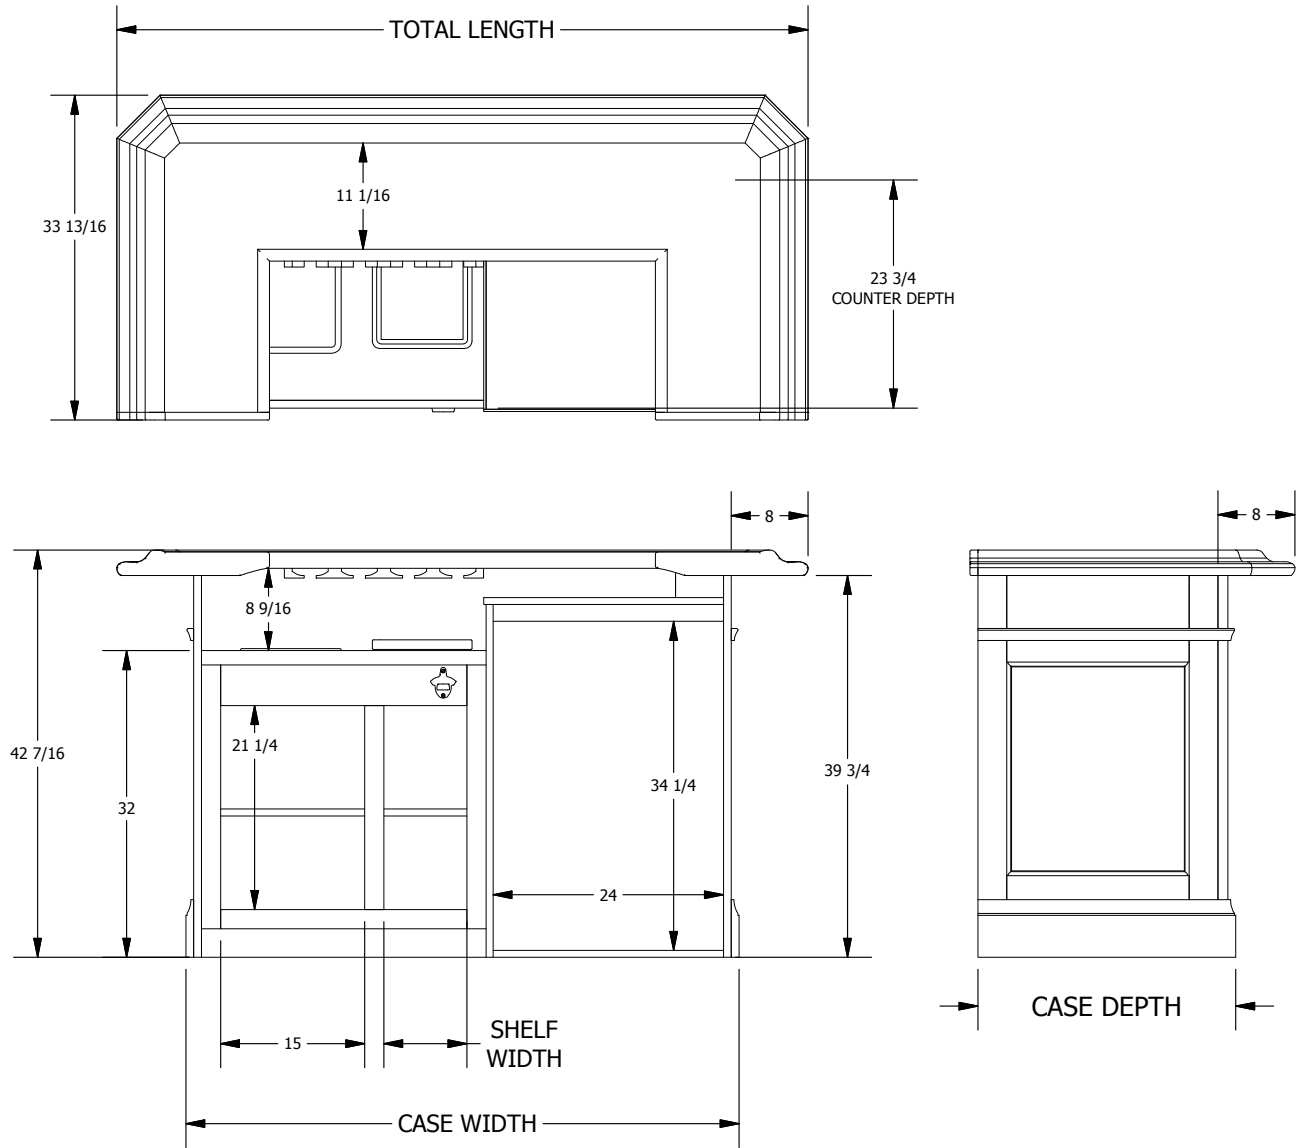

ENTERTAINMENT FURNITURE

PROPRIETARY & CONFIDENTIAL

BYOB Dlx Straight Bar

PRODUCT DATA SHEET

SHEET 1 OF 1

	PART NUMBER	# OPTION BANKS	TOTAL LENGTH	Monroe			Nassau			Richmond		
				SHELF WIDTH	CASE WIDTH	CASE DEPTH	SHELF WIDTH	CASE WIDTH	CASE DEPTH	SHELF WIDTH	CASE WIDTH	CASE DEPTH
	B60D-(STYLE)-STR	-	60	13 5/8	45 5/8	26 7/8	13 5/8	44	25 7/8	13 5/8	47 3/4	25 13/16
	B66D-(STYLE)-STR	-	66	19 5/8	51 5/8	26 7/8	19 5/8	50	25 7/8	19 5/8	53 3/4	25 13/16
	B72D-(STYLE)-STR	1	72	8 5/8	57 5/8	26 7/8	8 5/8	56	25 7/8	8 5/8	59 3/4	25 13/16
	B78D-(STYLE)-STR	1	78	14 5/8	63 5/8	26 7/8	14 5/8	62	25 7/8	14 5/8	65 3/4	25 13/16
	B84D-(STYLE)-STR	1	84	20 5/8	69 5/8	26 7/8	20 5/8	68	25 7/8	20 5/8	71 3/4	25 13/16
	B90D-(STYLE)-STR	2	90	9 5/8	75 5/8	26 7/8	9 5/8	74	25 7/8	9 5/8	77 3/4	25 13/16
	B96D-(STYLE)-STR	2	96	15 5/8	81 5/8	26 7/8	15 5/8	80	25 7/8	15 5/8	83 3/4	25 13/16
	B102D-(STYLE)-STR	2	102	21 5/8	87 5/8	26 7/8	21 5/8	86	25 7/8	21 5/8	89 3/4	25 13/16
	B108D-(STYLE)-STR	3	108	10 5/8	93 5/8	26 7/8	10 5/8	92	25 7/8	10 5/8	95 3/4	25 13/16
	B114SD(STYLE)-STR	3	114	16 5/8	99 5/8	26 7/8	16 5/8	98	25 7/8	16 5/8	101 3/4	25 13/16