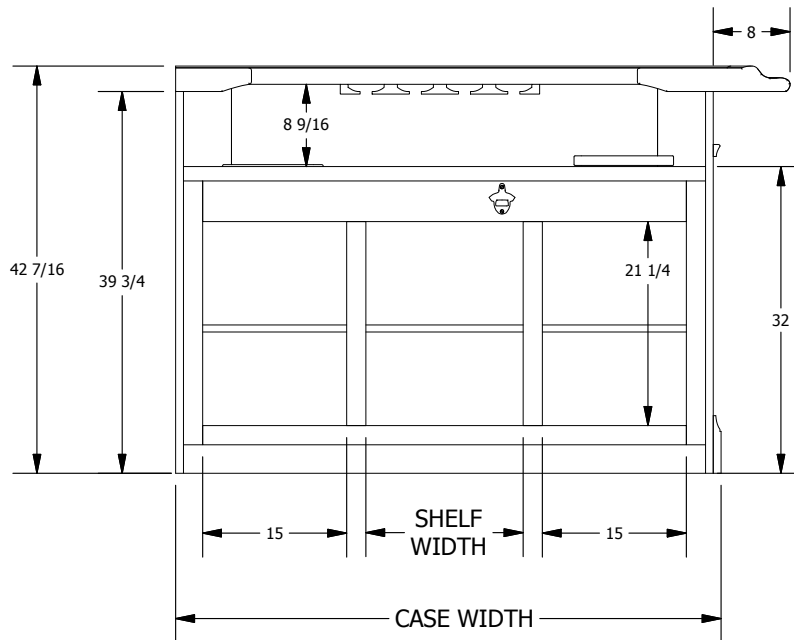

ENTERTAINMENT FURNITURE

PROPRIETARY &
CONFIDENTIAL

BYOB Std Flush Cut Straight Bar

PRODUCT DATA SHEET

SHEET 1 OF 1

PART NUMBER	# OPTION BANKS	TOTAL LENGTH	Monroe			Nassau			Richmond		
			SHELF WIDTH	CASE WIDTH	CASE DEPTH	SHELF WIDTH	CASE WIDTH	CASE DEPTH	SHELF WIDTH	CASE WIDTH	CASE DEPTH
 B52S-(STYLE)-FST	1	52	21 3/8	44 13/16	21 3/8	21 3/8	44	20 3/8	21 3/8	45 3/4	20 5/16
B58S-(STYLE)-FST	1	58	27 3/8	50 13/16	21 3/8	27 3/8	50	20 3/8	27 3/8	51 3/4	20 5/16
 B64S-(STYLE)-FST	2	64	16 3/8	56 13/16	21 3/8	16 3/8	56	20 3/8	16 3/8	57 3/4	20 5/16
B70S-(STYLE)-FST	2	70	22 3/8	62 13/16	21 3/8	22 3/8	62	20 3/8	22 3/8	63 3/4	20 5/16
B76S-(STYLE)-FST	2	76	28 3/8	68 13/16	21 3/8	28 3/8	68	20 3/8	28 3/8	69 3/4	20 5/16
 B82S-(STYLE)-FST	3	82	17 3/8	74 13/16	21 3/8	17 3/8	74	20 3/8	17 3/8	75 3/4	20 5/16
B88S-(STYLE)-FST	3	88	23 3/8	80 13/16	21 3/8	23 3/8	80	20 3/8	23 3/8	81 3/4	20 5/16
B94S-(STYLE)-FST	3	94	29 3/8	86 13/16	21 3/8	29 3/8	86	20 3/8	29 3/8	87 3/4	20 5/16
 B100S-(STYLE)-FST	4	100	18 3/8	92 13/16	21 3/8	18 3/8	92	20 3/8	18 3/8	93 3/4	20 5/16
B106S-(STYLE)-FST	4	106	24 3/8	98 13/16	21 3/8	24 3/8	98	20 3/8	24 3/8	99 3/4	20 5/16