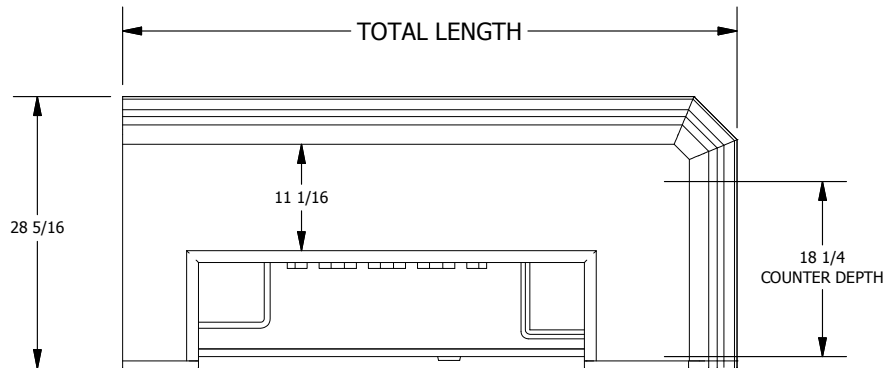

ENTERTAINMENT FURNITURE

PROPRIETARY &
CONFIDENTIAL

BYOB Std Flush Cut Straight Bar

PRODUCT DATA SHEET

SHEET 1 OF 1

PART NUMBER	# OPTION BANKS	TOTAL LENGTH	Monroe			Nassau			Richmond		
			SHELF WIDTH	CASE WIDTH	CASE DEPTH	SHELF WIDTH	CASE WIDTH	CASE DEPTH	SHELF WIDTH	CASE WIDTH	CASE DEPTH
 B52S-(STYLE)-FST	1	52	21 3/8	44 13/16	21 3/8	21 3/8	44	20 3/8	21 3/8	45 3/4	20 5/16
B58S-(STYLE)-FST	1	58	27 3/8	50 13/16	21 3/8	27 3/8	50	20 3/8	27 3/8	51 3/4	20 5/16
 B64S-(STYLE)-FST	2	64	16 3/8	56 13/16	21 3/8	16 3/8	56	20 3/8	16 3/8	57 3/4	20 5/16
B70S-(STYLE)-FST	2	70	22 3/8	62 13/16	21 3/8	22 3/8	62	20 3/8	22 3/8	63 3/4	20 5/16
B76S-(STYLE)-FST	2	76	28 3/8	68 13/16	21 3/8	28 3/8	68	20 3/8	28 3/8	69 3/4	20 5/16
 B82S-(STYLE)-FST	3	82	17 3/8	74 13/16	21 3/8	17 3/8	74	20 3/8	17 3/8	75 3/4	20 5/16
B88S-(STYLE)-FST	3	88	23 3/8	80 13/16	21 3/8	23 3/8	80	20 3/8	23 3/8	81 3/4	20 5/16
B94S-(STYLE)-FST	3	94	29 3/8	86 13/16	21 3/8	29 3/8	86	20 3/8	29 3/8	87 3/4	20 5/16
 B100S-(STYLE)-FST	4	100	18 3/8	92 13/16	21 3/8	18 3/8	92	20 3/8	18 3/8	93 3/4	20 5/16
B106S-(STYLE)-FST	4	106	24 3/8	98 13/16	21 3/8	24 3/8	98	20 3/8	24 3/8	99 3/4	20 5/16