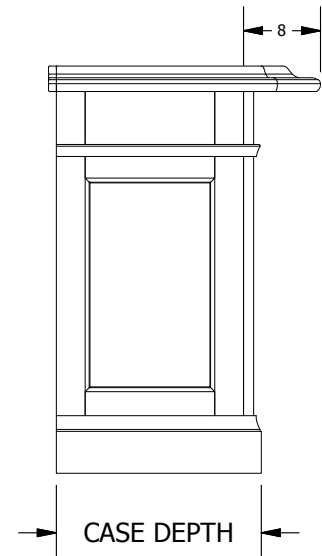

ENTERTAINMENT FURNITURE

PROPRIETARY &
CONFIDENTIAL

BYOB Std Flush Cut Straight Bar

PRODUCT DATA SHEET

SHEET 1 OF 1

PART NUMBER	# OPTION BANKS	TOTAL LENGTH	Monroe			Nassau			Richmond		
			SHELF WIDTH	CASE WIDTH	CASE DEPTH	SHELF WIDTH	CASE WIDTH	CASE DEPTH	SHELF WIDTH	CASE WIDTH	CASE DEPTH
 B52S-(STYLE)-FST	1	52	21 3/8	44 13/16	21 3/8	21 3/8	44	20 3/8	21 3/8	45 3/4	20 5/16
B58S-(STYLE)-FST	1	58	27 3/8	50 13/16	21 3/8	27 3/8	50	20 3/8	27 3/8	51 3/4	20 5/16
 B64S-(STYLE)-FST	2	64	16 3/8	56 13/16	21 3/8	16 3/8	56	20 3/8	16 3/8	57 3/4	20 5/16
B70S-(STYLE)-FST	2	70	22 3/8	62 13/16	21 3/8	22 3/8	62	20 3/8	22 3/8	63 3/4	20 5/16
B76S-(STYLE)-FST	2	76	28 3/8	68 13/16	21 3/8	28 3/8	68	20 3/8	28 3/8	69 3/4	20 5/16
 B82S-(STYLE)-FST	3	82	17 3/8	74 13/16	21 3/8	17 3/8	74	20 3/8	17 3/8	75 3/4	20 5/16
B88S-(STYLE)-FST	3	88	23 3/8	80 13/16	21 3/8	23 3/8	80	20 3/8	23 3/8	81 3/4	20 5/16
B94S-(STYLE)-FST	3	94	29 3/8	86 13/16	21 3/8	29 3/8	86	20 3/8	29 3/8	87 3/4	20 5/16
 B100S-(STYLE)-FST	4	100	18 3/8	92 13/16	21 3/8	18 3/8	92	20 3/8	18 3/8	93 3/4	20 5/16
B106S-(STYLE)-FST	4	106	24 3/8	98 13/16	21 3/8	24 3/8	98	20 3/8	24 3/8	99 3/4	20 5/16