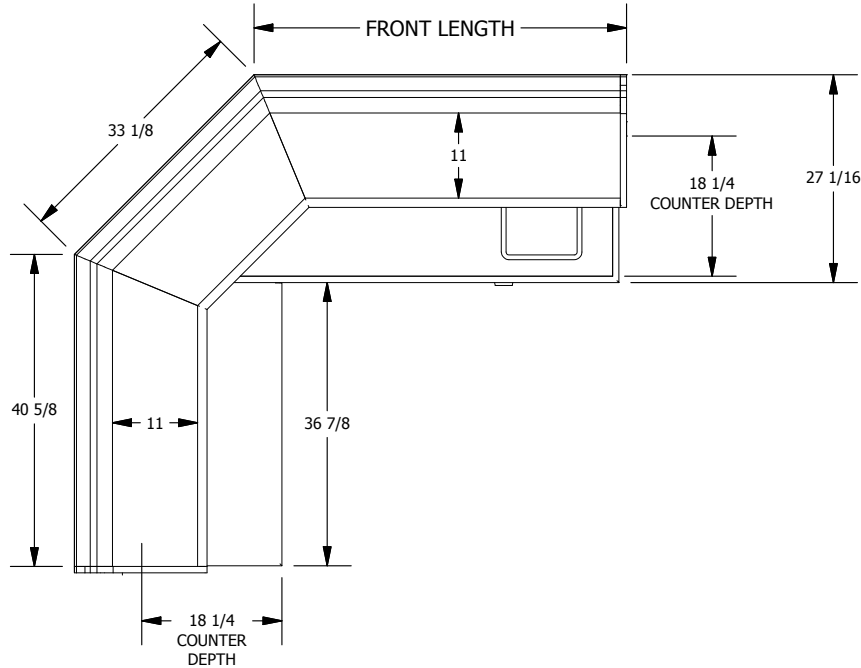

ENTERTAINMENT FURNITURE

PROPRIETARY & CONFIDENTIAL

BYOB Std Dbl Angle Bar

PRODUCT DATA SHEET

SHEET 1 OF 1

PART NUMBER	# OPTION BANKS	TOTAL LENGTH	FRONT LENGTH	Monroe			Nassau			Richmond		
				SHELF WIDTH	CASE WIDTH	CASE DEPTH	SHELF WIDTH	CASE WIDTH	CASE DEPTH	SHELF WIDTH	CASE WIDTH	CASE DEPTH
 B66S-(STYLE)-DBL	1+2RET	66	42 1/2	17 5/16	59 13/16	59 1/8	17 5/16	58 1/16	57 1/8	17 5/16	58 3/8	57 1/4
 B72S-(STYLE)-DBL	1+2RET	72	48 1/2	23 5/16	65 13/16	59 1/8	23 5/16	64 1/16	57 1/8	23 5/16	64 3/8	57 1/4
 B78S-(STYLE)-DBL	2+2RET	78	54 1/2	12 5/16	71 13/16	59 1/8	12 5/16	70 1/16	57 1/8	12 5/16	70 3/8	57 1/4
 B84S-(STYLE)-DBL	2+2RET	84	60 1/2	18 5/16	77 13/16	59 1/8	18 5/16	76 1/16	57 1/8	18 5/16	76 3/8	57 1/4
 B90S-(STYLE)-DBL	2+2RET	90	66 1/2	24 5/16	83 13/16	59 1/8	24 5/16	82 1/16	57 1/8	24 5/16	82 3/8	57 1/4
 B96S-(STYLE)-DBL	3+2RET	96	72 1/2	13 5/16	89 13/16	59 1/8	13 5/16	88 1/16	57 1/8	13 5/16	88 3/8	57 1/4
 B102S-(STYLE)-DBL	3+2RET	102	78 1/2	19 5/16	95 13/16	59 1/8	19 5/16	94 1/16	57 1/8	19 5/16	94 3/8	57 1/4
B108S-(STYLE)-DBL	3+2RET	108	84 1/2	25 5/16	101 13/16	59 1/8	25 5/16	100 1/16	57 1/8	25 5/16	100 3/8	57 1/4
B114S-(STYLE)-DBL	4+2RET	114	90 1/2	14 5/16	107 13/16	59 1/8	14 5/16	106 1/16	57 1/8	14 5/16	106 3/8	57 1/4