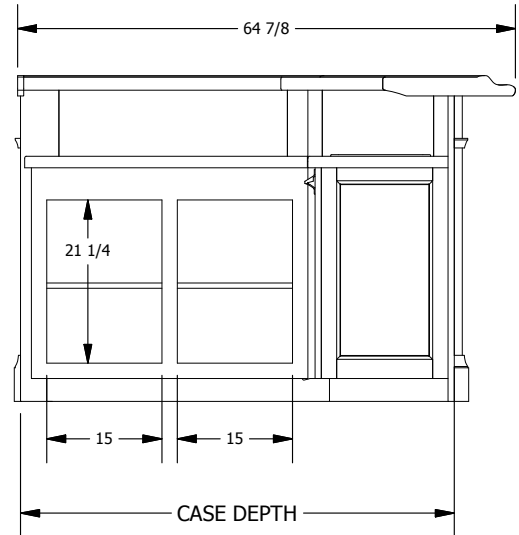

ENTERTAINMENT FURNITURE

PROPRIETARY & CONFIDENTIAL

BYOB Std Dbl Angle Bar

PRODUCT DATA SHEET

SHEET 1 OF 1

PART NUMBER	# OPTION BANKS	TOTAL LENGTH	FRONT LENGTH	Monroe			Nassau			Richmond		
				SHELF WIDTH	CASE WIDTH	CASE DEPTH	SHELF WIDTH	CASE WIDTH	CASE DEPTH	SHELF WIDTH	CASE WIDTH	CASE DEPTH
 B66S-(STYLE)-DBL	1+2RET	66	42 1/2	17 5/16	59 13/16	59 1/8	17 5/16	58 1/16	57 1/8	17 5/16	58 3/8	57 1/4
 B72S-(STYLE)-DBL	1+2RET	72	48 1/2	23 5/16	65 13/16	59 1/8	23 5/16	64 1/16	57 1/8	23 5/16	64 3/8	57 1/4
 B78S-(STYLE)-DBL	2+2RET	78	54 1/2	12 5/16	71 13/16	59 1/8	12 5/16	70 1/16	57 1/8	12 5/16	70 3/8	57 1/4
 B84S-(STYLE)-DBL	2+2RET	84	60 1/2	18 5/16	77 13/16	59 1/8	18 5/16	76 1/16	57 1/8	18 5/16	76 3/8	57 1/4
 B90S-(STYLE)-DBL	2+2RET	90	66 1/2	24 5/16	83 13/16	59 1/8	24 5/16	82 1/16	57 1/8	24 5/16	82 3/8	57 1/4
 B96S-(STYLE)-DBL	3+2RET	96	72 1/2	13 5/16	89 13/16	59 1/8	13 5/16	88 1/16	57 1/8	13 5/16	88 3/8	57 1/4
 B102S-(STYLE)-DBL	3+2RET	102	78 1/2	19 5/16	95 13/16	59 1/8	19 5/16	94 1/16	57 1/8	19 5/16	94 3/8	57 1/4
B108S-(STYLE)-DBL	3+2RET	108	84 1/2	25 5/16	101 13/16	59 1/8	25 5/16	100 1/16	57 1/8	25 5/16	100 3/8	57 1/4
B114S-(STYLE)-DBL	4+2RET	114	90 1/2	14 5/16	107 13/16	59 1/8	14 5/16	106 1/16	57 1/8	14 5/16	106 3/8	57 1/4