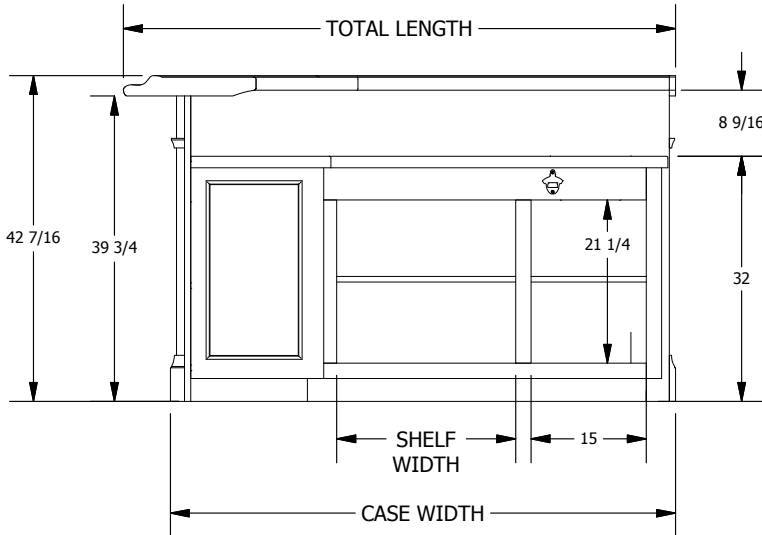

ENTERTAINMENT FURNITURE

PROPRIETARY & CONFIDENTIAL

BYOB Std Dbl Angle Bar

PRODUCT DATA SHEET

SHEET 1 OF 1

PART NUMBER	# OPTION BANKS	TOTAL LENGTH	FRONT LENGTH	Monroe			Nassau			Richmond		
				SHELF WIDTH	CASE WIDTH	CASE DEPTH	SHELF WIDTH	CASE WIDTH	CASE DEPTH	SHELF WIDTH	CASE WIDTH	CASE DEPTH
 B66S-(STYLE)-DBL	1+2RET	66	42 1/2	17 5/16	59 13/16	59 1/8	17 5/16	58 1/16	57 1/8	17 5/16	58 3/8	57 1/4
 B72S-(STYLE)-DBL	1+2RET	72	48 1/2	23 5/16	65 13/16	59 1/8	23 5/16	64 1/16	57 1/8	23 5/16	64 3/8	57 1/4
 B78S-(STYLE)-DBL	2+2RET	78	54 1/2	12 5/16	71 13/16	59 1/8	12 5/16	70 1/16	57 1/8	12 5/16	70 3/8	57 1/4
 B84S-(STYLE)-DBL	2+2RET	84	60 1/2	18 5/16	77 13/16	59 1/8	18 5/16	76 1/16	57 1/8	18 5/16	76 3/8	57 1/4
 B90S-(STYLE)-DBL	2+2RET	90	66 1/2	24 5/16	83 13/16	59 1/8	24 5/16	82 1/16	57 1/8	24 5/16	82 3/8	57 1/4
 B96S-(STYLE)-DBL	3+2RET	96	72 1/2	13 5/16	89 13/16	59 1/8	13 5/16	88 1/16	57 1/8	13 5/16	88 3/8	57 1/4
 B102S-(STYLE)-DBL	3+2RET	102	78 1/2	19 5/16	95 13/16	59 1/8	19 5/16	94 1/16	57 1/8	19 5/16	94 3/8	57 1/4
B108S-(STYLE)-DBL	3+2RET	108	84 1/2	25 5/16	101 13/16	59 1/8	25 5/16	100 1/16	57 1/8	25 5/16	100 3/8	57 1/4
B114S-(STYLE)-DBL	4+2RET	114	90 1/2	14 5/16	107 13/16	59 1/8	14 5/16	106 1/16	57 1/8	14 5/16	106 3/8	57 1/4