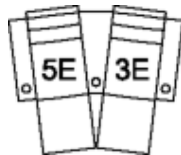

**2R LHF Manual Recliner**  
**2E LHF Power Recliner**  
 29 x 38 x 45"  
 74 x 97 x 113 cm

**3R RHF Manual Recliner**  
**3E RHF Power Recliner**  
 29 x 38 x 45"  
 74 x 97 x 113 cm

**8R Armless Manual Recliner**  
**8E Armless Power Recliner**  
 23 x 38 x 45"  
 57 x 97 x 113 cm

**4R Armless Loveseat Manual Recliner**  
**4E Armless Loveseat Power Recliner**  
 45 x 38 x 45"  
 114 x 97 x 113 cm

**5R LHF Manual Recliner w/ RHF Wedge Arm**  
**5E LHF Power Recliner w/ RHF Wedge Arm**  
 44 x 38 x 45"  
 110 x 97 x 113 cm  
 IA: 23" / 59 cm

**6R RHF Manual Recliner w/ LHF Wedge Arm**  
**6E RHF Power Recliner w/ LHF Wedge Arm**  
 44 x 38 x 45"  
 110 x 97 x 113 cm  
 IA: 23" / 59 cm

**7R RHF Wedge Arm Manual Recliner**  
**7E RHF Wedge Arm Power Recliner**  
 37 x 38 x 45"  
 93 x 97 x 113 cm

**9R LHF Wedge Arm Manual Recliner**  
**9E LHF Wedge Arm Power Recliner**  
 37 x 38 x 45"  
 93 x 97 x 113 cm

POPULAR CONFIGURATIONS

**1E/3E**  
 65 x 65"  
 166 x 166 cm

**5E/3E**  
 73 x 67"  
 186 x 171 cm