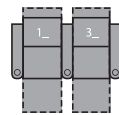

2 Seats Straight (1_/_3_/_)
70 x 68" / 178 x 173cm