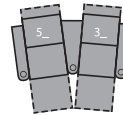

2 Seats Curved (5_/_7_/_)
76 x 71" / 193 x 180cm