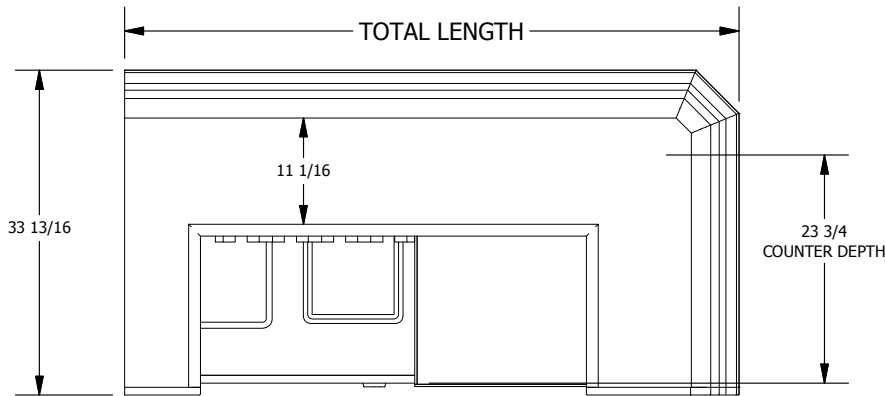

ENTERTAINMENT FURNITURE

PROPRIETARY & CONFIDENTIAL

BYOB Dlx Flush Cut Straight Bar

PRODUCT DATA SHEET

SHEET 1 OF 1

PART NUMBER	# OPTION BANKS	TOTAL LENGTH	Monroe			Nassau			Richmond		
			SHELF WIDTH	CASE WIDTH	CASE DEPTH	SHELF WIDTH	CASE WIDTH	CASE DEPTH	SHELF WIDTH	CASE WIDTH	CASE DEPTH
 B52D-(STYLE)-FST	-	52	13 5/8	44 13/16	26 7/8	13 5/8	44	25 7/8	13 5/8	45 3/4	25 13/16
 B58D-(STYLE)-FST	-	58	19 5/8	50 13/16	26 7/8	19 5/8	50	25 7/8	19 5/8	51 3/4	25 13/16
 B64D-(STYLE)-FST	1	64	8 5/8	56 13/16	26 7/8	8 5/8	56	25 7/8	8 5/8	57 3/4	25 13/16
 B70D-(STYLE)-FST	1	70	14 5/8	62 13/16	26 7/8	14 5/8	62	25 7/8	14 5/8	63 3/4	25 13/16
 B76D-(STYLE)-FST	1	76	20 5/8	68 13/16	26 7/8	20 5/8	68	25 7/8	20 5/8	69 3/4	25 13/16
B82D-(STYLE)-FST	2	82	9 5/8	74 13/16	26 7/8	9 5/8	74	25 7/8	9 5/8	75 3/4	25 13/16
B88D-(STYLE)-FST	2	88	15 5/8	80 13/16	26 7/8	15 5/8	80	25 7/8	15 5/8	81 3/4	25 13/16
B94D-(STYLE)-FST	2	94	21 5/8	86 13/16	26 7/8	21 5/8	86	25 7/8	21 5/8	87 3/4	25 13/16
B100D-(STYLE)-FST	3	100	10 5/8	92 13/16	26 7/8	10 5/8	92	25 7/8	10 5/8	93 3/4	25 13/16
B106D-(STYLE)-FST	3	106	16 5/8	98 13/16	26 7/8	16 5/8	98	25 7/8	16 5/8	99 3/4	25 13/16