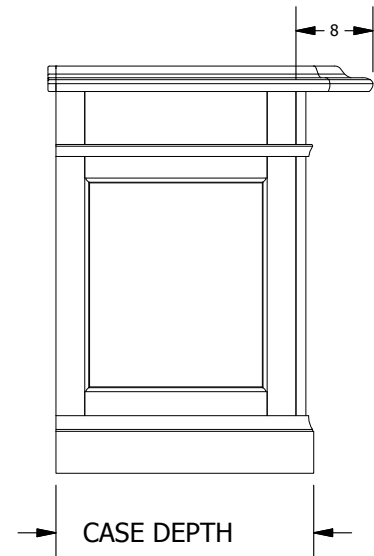

ENTERTAINMENT FURNITURE

PROPRIETARY & CONFIDENTIAL

BYOB Dlx Flush Cut Straight Bar

PRODUCT DATA SHEET

SHEET 1 OF 1

PART NUMBER	# OPTION BANKS	TOTAL LENGTH	Monroe			Nassau			Richmond		
			SHELF WIDTH	CASE WIDTH	CASE DEPTH	SHELF WIDTH	CASE WIDTH	CASE DEPTH	SHELF WIDTH	CASE WIDTH	CASE DEPTH
 B52D-(STYLE)-FST	-	52	13 5/8	44 13/16	26 7/8	13 5/8	44	25 7/8	13 5/8	45 3/4	25 13/16
 B58D-(STYLE)-FST	-	58	19 5/8	50 13/16	26 7/8	19 5/8	50	25 7/8	19 5/8	51 3/4	25 13/16
 B64D-(STYLE)-FST	1	64	8 5/8	56 13/16	26 7/8	8 5/8	56	25 7/8	8 5/8	57 3/4	25 13/16
 B70D-(STYLE)-FST	1	70	14 5/8	62 13/16	26 7/8	14 5/8	62	25 7/8	14 5/8	63 3/4	25 13/16
 B76D-(STYLE)-FST	1	76	20 5/8	68 13/16	26 7/8	20 5/8	68	25 7/8	20 5/8	69 3/4	25 13/16
B82D-(STYLE)-FST	2	82	9 5/8	74 13/16	26 7/8	9 5/8	74	25 7/8	9 5/8	75 3/4	25 13/16
B88D-(STYLE)-FST	2	88	15 5/8	80 13/16	26 7/8	15 5/8	80	25 7/8	15 5/8	81 3/4	25 13/16
B94D-(STYLE)-FST	2	94	21 5/8	86 13/16	26 7/8	21 5/8	86	25 7/8	21 5/8	87 3/4	25 13/16
B100D-(STYLE)-FST	3	100	10 5/8	92 13/16	26 7/8	10 5/8	92	25 7/8	10 5/8	93 3/4	25 13/16
B106D-(STYLE)-FST	3	106	16 5/8	98 13/16	26 7/8	16 5/8	98	25 7/8	16 5/8	99 3/4	25 13/16