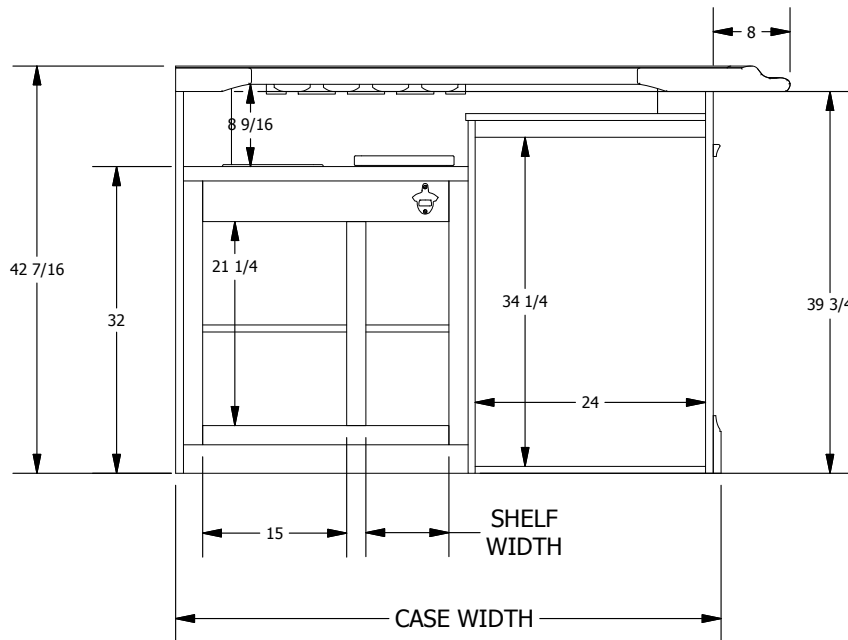

ENTERTAINMENT FURNITURE

PROPRIETARY & CONFIDENTIAL

BYOB Dlx Flush Cut Straight Bar

PRODUCT DATA SHEET

SHEET 1 OF 1

PART NUMBER	# OPTION BANKS	TOTAL LENGTH	Monroe			Nassau			Richmond		
			SHELF WIDTH	CASE WIDTH	CASE DEPTH	SHELF WIDTH	CASE WIDTH	CASE DEPTH	SHELF WIDTH	CASE WIDTH	CASE DEPTH
 B52D-(STYLE)-FST	-	52	13 5/8	44 13/16	26 7/8	13 5/8	44	25 7/8	13 5/8	45 3/4	25 13/16
 B58D-(STYLE)-FST	-	58	19 5/8	50 13/16	26 7/8	19 5/8	50	25 7/8	19 5/8	51 3/4	25 13/16
 B64D-(STYLE)-FST	1	64	8 5/8	56 13/16	26 7/8	8 5/8	56	25 7/8	8 5/8	57 3/4	25 13/16
 B70D-(STYLE)-FST	1	70	14 5/8	62 13/16	26 7/8	14 5/8	62	25 7/8	14 5/8	63 3/4	25 13/16
 B76D-(STYLE)-FST	1	76	20 5/8	68 13/16	26 7/8	20 5/8	68	25 7/8	20 5/8	69 3/4	25 13/16
B82D-(STYLE)-FST	2	82	9 5/8	74 13/16	26 7/8	9 5/8	74	25 7/8	9 5/8	75 3/4	25 13/16
B88D-(STYLE)-FST	2	88	15 5/8	80 13/16	26 7/8	15 5/8	80	25 7/8	15 5/8	81 3/4	25 13/16
B94D-(STYLE)-FST	2	94	21 5/8	86 13/16	26 7/8	21 5/8	86	25 7/8	21 5/8	87 3/4	25 13/16
B100D-(STYLE)-FST	3	100	10 5/8	92 13/16	26 7/8	10 5/8	92	25 7/8	10 5/8	93 3/4	25 13/16
B106D-(STYLE)-FST	3	106	16 5/8	98 13/16	26 7/8	16 5/8	98	25 7/8	16 5/8	99 3/4	25 13/16